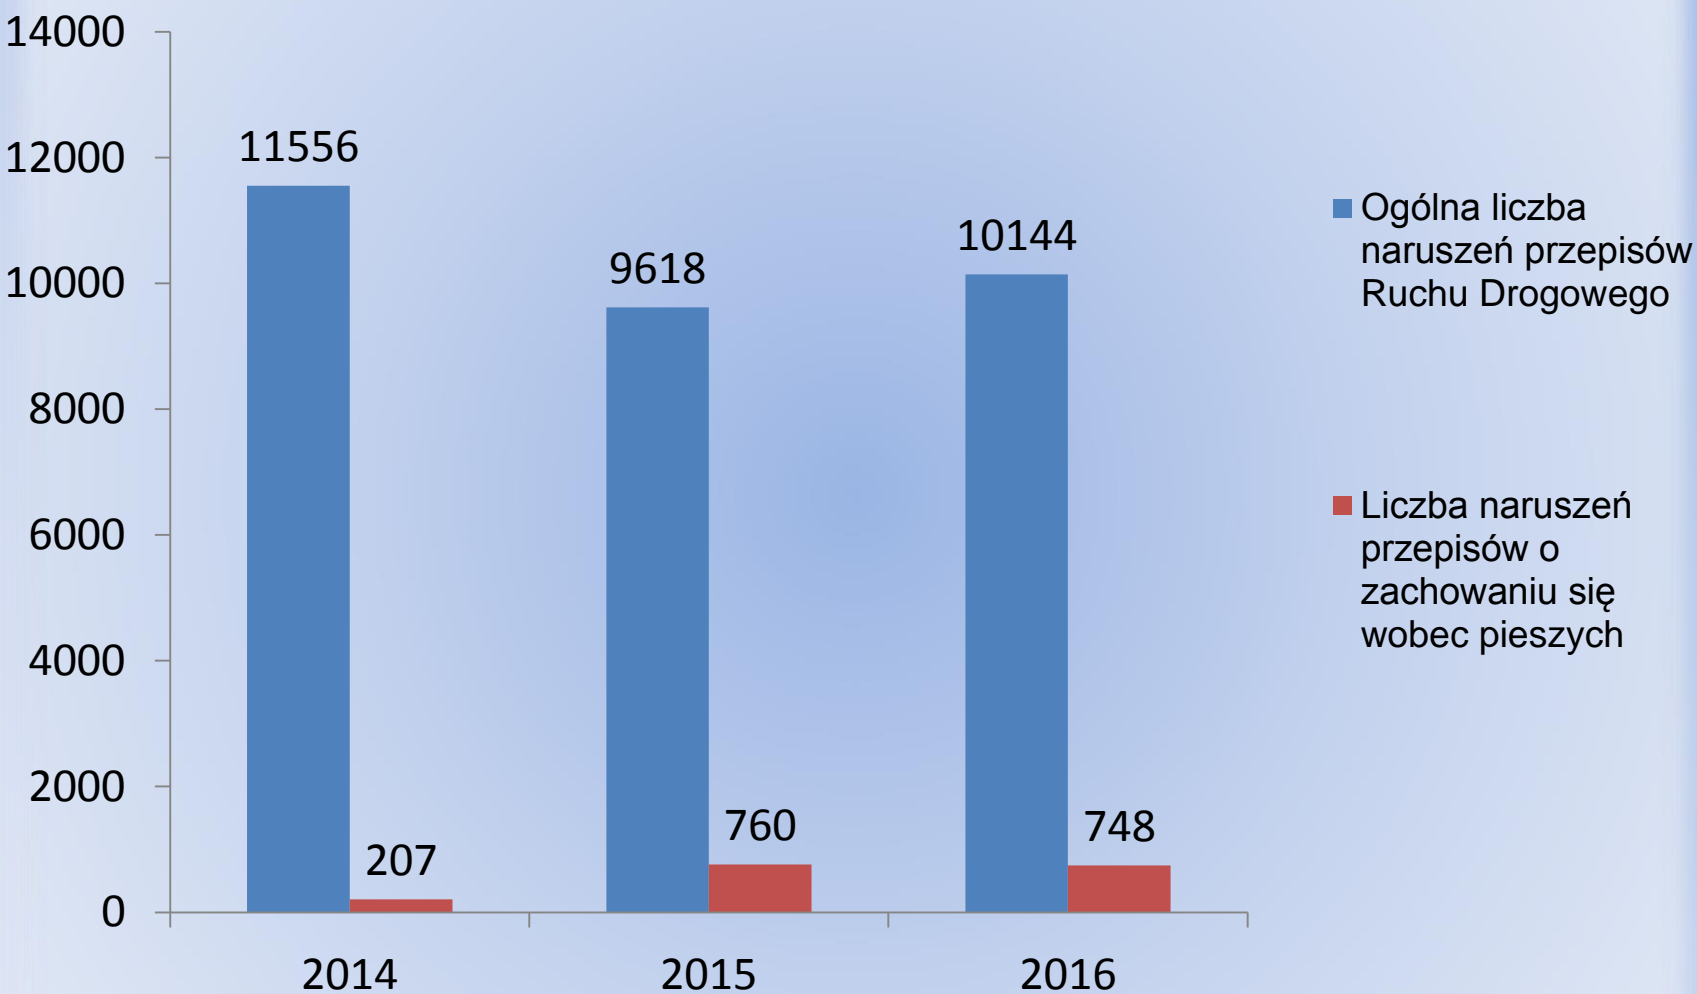

POSTĘPOWANIA SKARGOWE

W 2016 roku do Komendy Powiatowej Policji w Raciborzu wpłynęło ogółem **47 skarg** od obywateli i instytucji. Natomiast w roku 2015 było ich **41**.

Z 47 ROZPATRYWANYCH SKARG:

- **44** uznano za **bezzasadne**
- **3** skargi uznano w części za **zasadne**

RACIBORSKY POLICJANCI W 2016 ROKU WYKONALI NASTĘPUJĄCE CZYNNOCI:

- przeprowadzili 11 489 interwencji
- nałożyli 12142 mandatów karnych
- skierowali 813 wniosków do sądu o ukaranie sprawców wykroczeń

NOWY TABOR RACIBORSKIEJ POLICJI

Ilość zatrzymanych nietrzeźwych kierujących

WYDZIAŁ RUCHU DROGOWEGO KPP RACIBÓRZ

Ogólna liczba osób przebadanych na zawartość
alkoholu 2015/2016

WYDZIAŁ RUCHU DROGOWEGO KPP RACIBÓRZ

WYDZIAŁ RUCHU DROGOWEGO KPP RACIBÓRZ

Kolizje

WYDZIAŁ RUCHU DROGOWEGO KPP RACIBÓRZ

Środki represyjne stosowane przez funkcjonariuszy
WRD

WYDZIAŁ RUCHU DROGOWEGO KPP RACIBÓRZ

KRAJOWA MAPA ZAGROZEŃ BEZPIECZEŃSTWA

Na terenie powiatu raciborskiego policjanci przeprowadzili 13 konsultacji społecznych, w których udział wzięło kilkaset osób. Od września 2016 roku do raciborskich stróży prawa wpłynęło 208 zgłoszeń od mieszkańców.