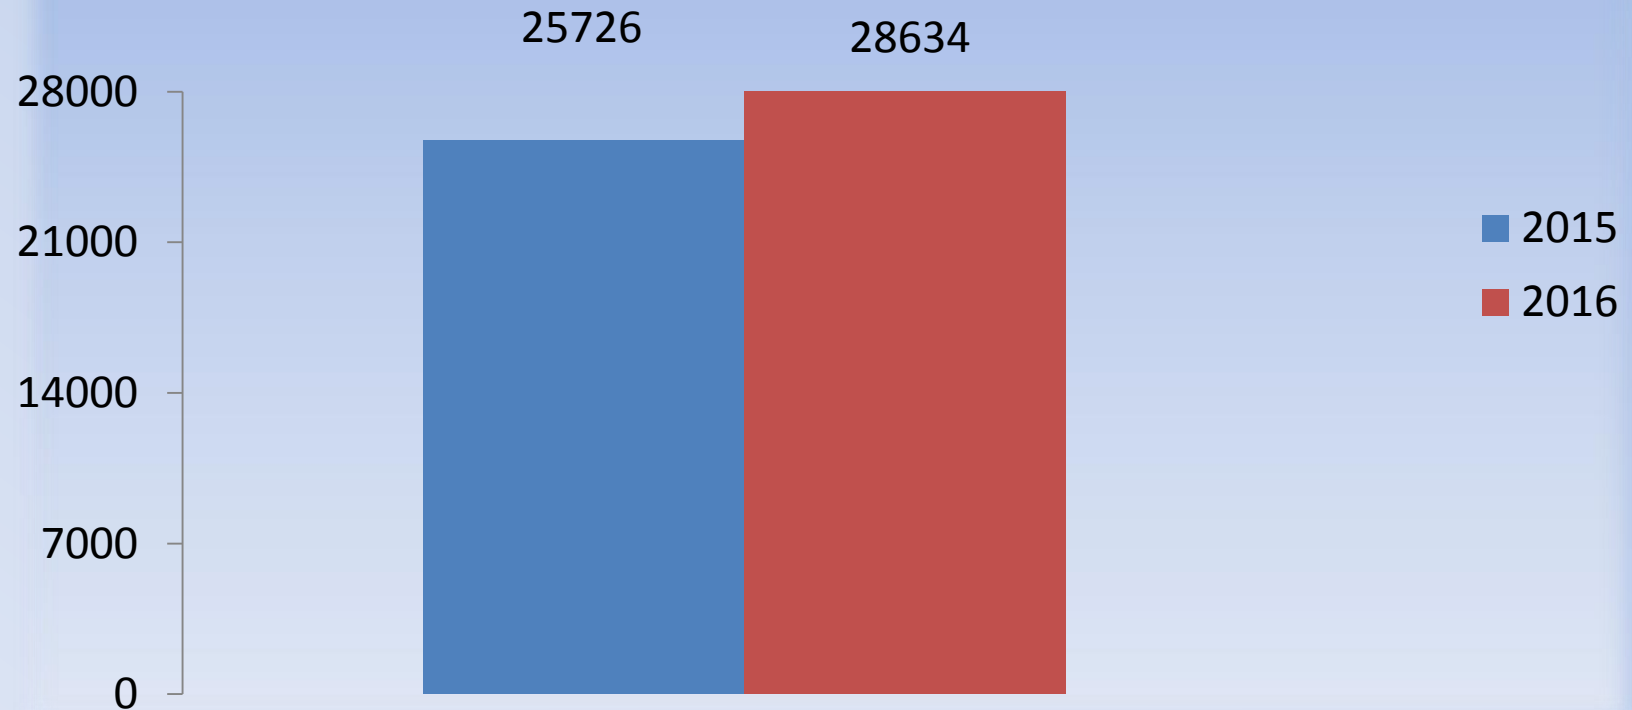

RACIBORSKY POLICJANCI W 2016 ROKU WYKONALI NASTĘPUJĄCE CZYNNOCI:

- przeprowadzili 11 489 interwencji
- nałożyli 12142 mandatów karnych
- skierowali 813 wniosków do sądu o ukaranie sprawców wykroczeń

NOWY TABOR RACIBORSKIEJ POLICJI

PION PREWENCJI KPP RACIBÓRZ

PION PREWENCJI KOMENDY POWIATOWEJ POLICJI W RACIBORZU

MIERNIK W OBCHODZIE 76,37 %

POSTĘPOWANIE W SPRAWACH O WYKROCZENIA PION PREWENCJI KPP RACIBÓRZ

WYDZIAŁ RUCHU DROGOWEGO KPP RACIBÓRZ

Ilość zatrzymanych nietrzeźwych kierujących

WYDZIAŁ RUCHU DROGOWEGO KPP RACIBÓRZ

Ogólna liczba osób przebadanych na zawartość
alkoholu 2015/2016

WYDZIAŁ RUCHU DROGOWEGO KPP RACIBÓRZ

WYDZIAŁ RUCHU DROGOWEGO KPP RACIBÓRZ