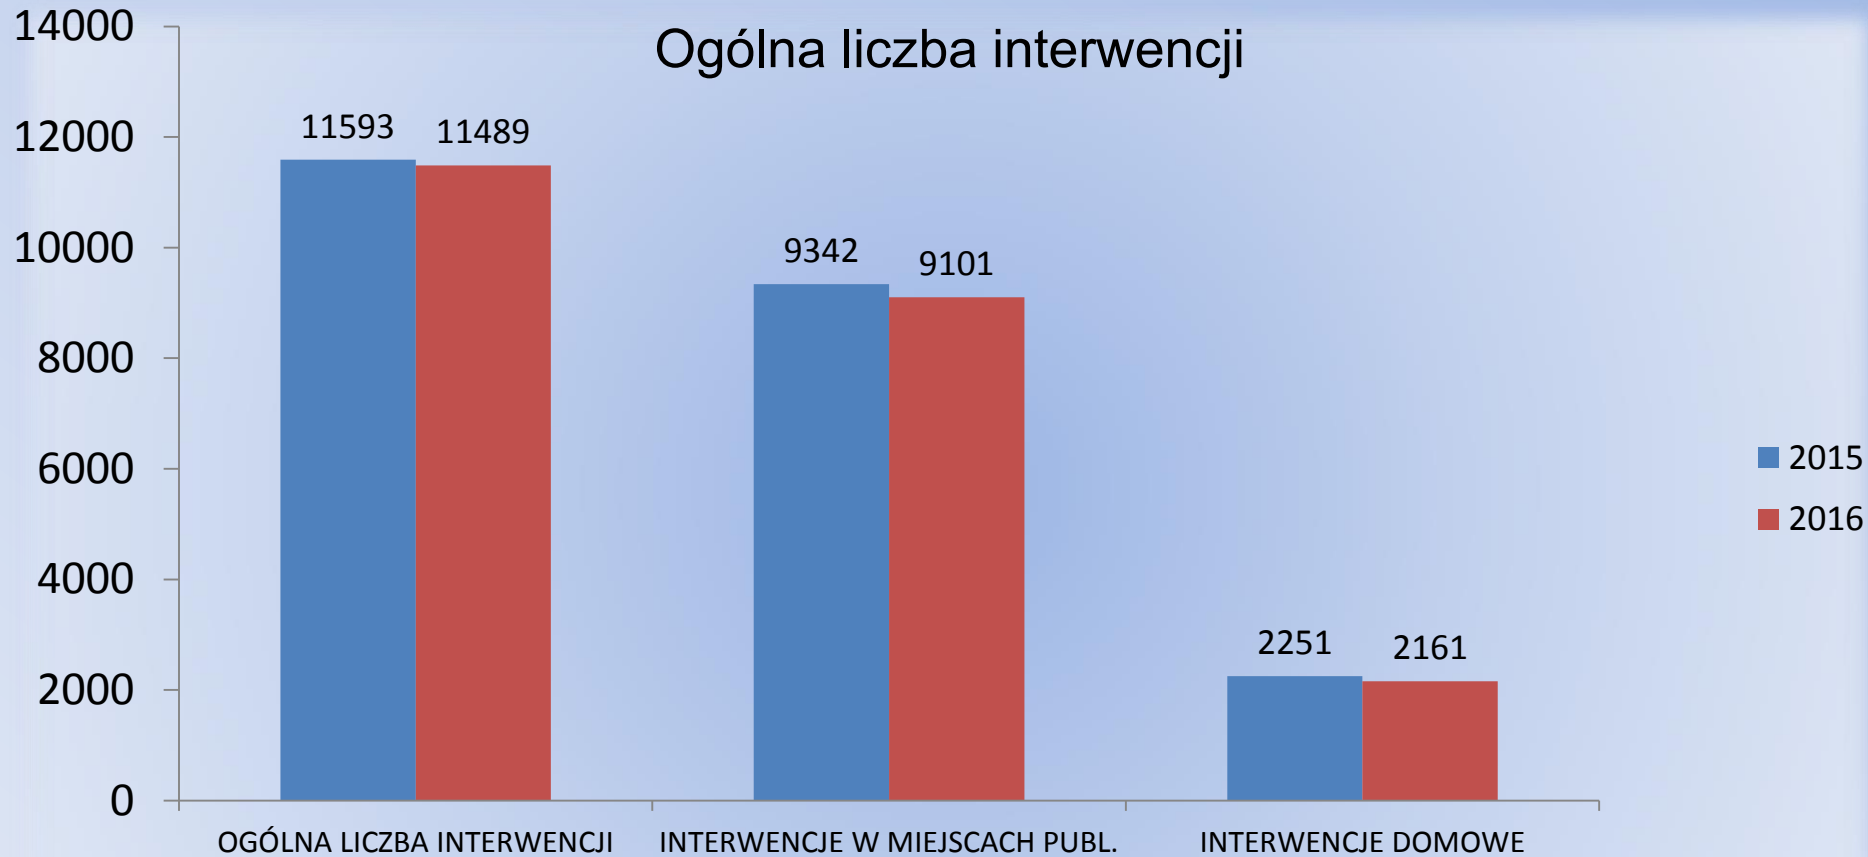

PION PREWENCJI KPP RACIBÓRZ