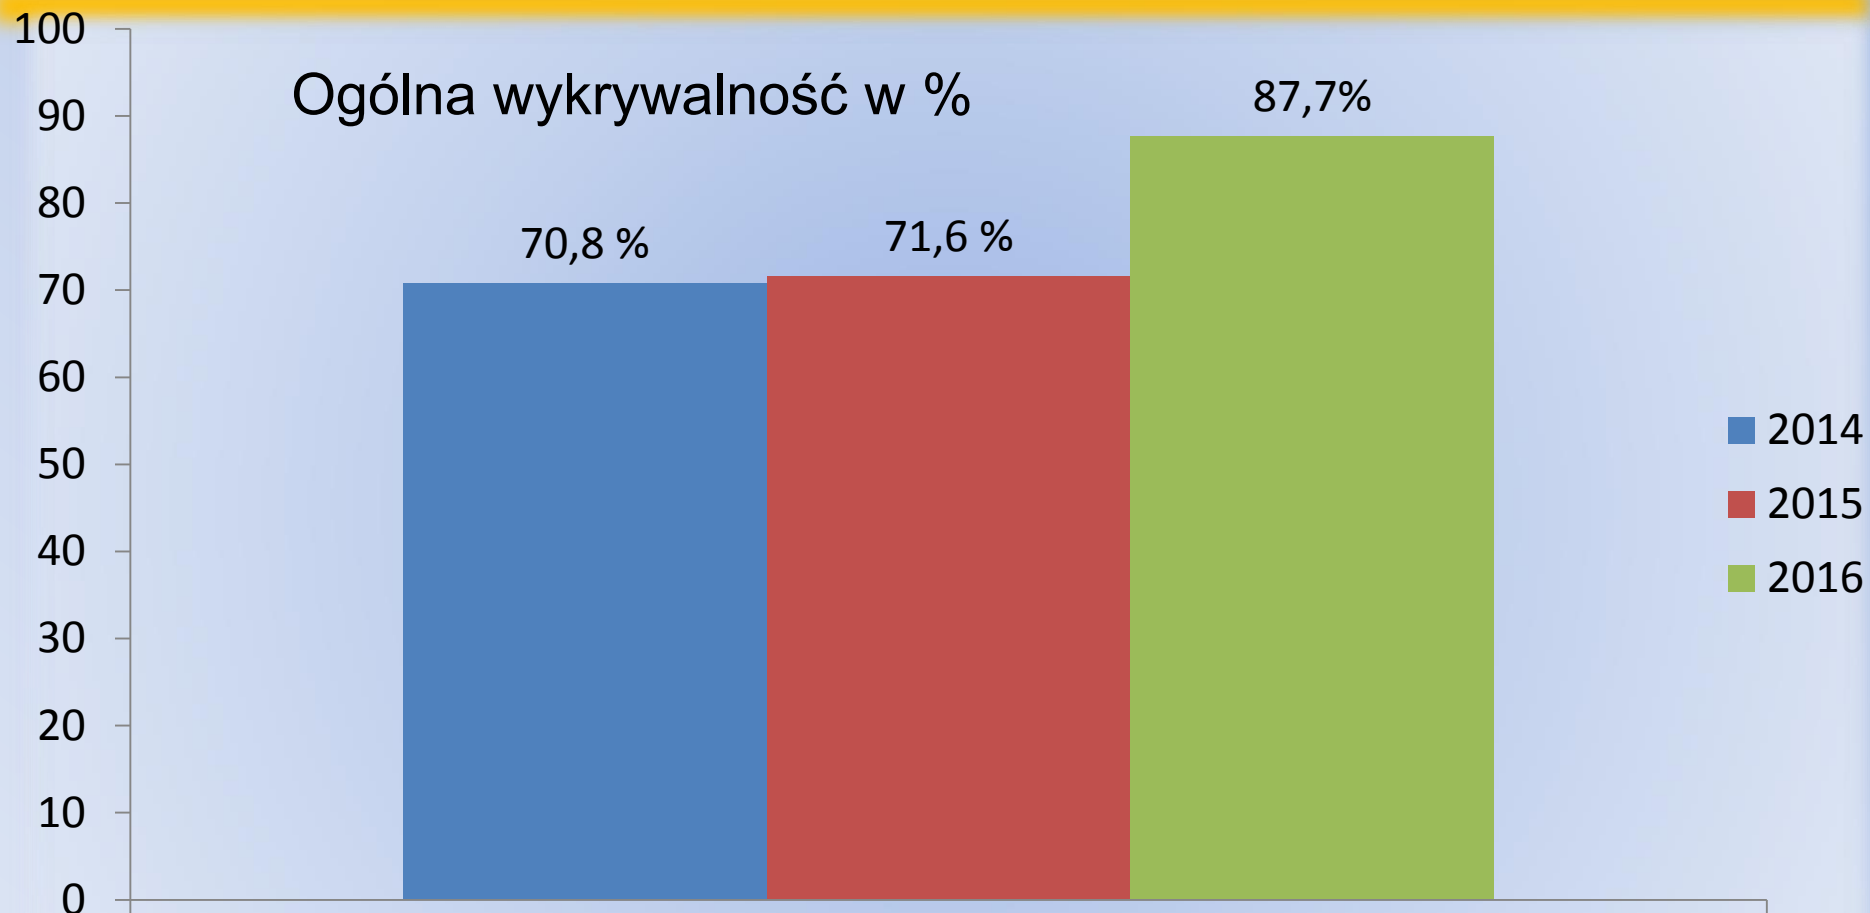

RACIBORSKY POLICJANCI W 2016 ROKU WYKONALI NASTĘPUJĄCE CZYNNOCI:

- przeprowadzili 11 489 interwencji
- nałożyli 12142 mandatów karnych
- skierowali 813 wniosków do sądu o ukaranie sprawców wykroczeń

NOWY TABOR RACIBORSKIEJ POLICJI

PION KRYMINALNY KPP RACIBÓRZ

1 MIEJSCE W GARNIZONIE ŚLĄSKIM

PRZESTĘPSTWA KRYMINALNE – PROCENT WYKRYWALNOŚCI

PION KRYMINALNY KPP RACIBÓRZ

KATEGORII PRZESTĘPSTW

7

4 MIEJSCE W GARNIZONIE ŚLĄSKIM

PION KRYMINALNY

PION KRYMINALNY

LICZBA OSÓB POSZUKIWANYCH LISTEM GOŃCZYM

PION KRYMINALNY KPP RACIBÓRZ

Areszt dla 51-latka

Raciborscy kryminalni w marcu zatrzymali 51-letniego mieszkańca powiatu głubczyckiego, podejrzanego o dokonanie włamań do domów jednorodzinnych będących w budowie oraz do garaży na terenie powiatu raciborskiego. Mężczyzna skradł elektronarzędzia i materiały budowlane wartości kilkaset tysięcy złotych. W trakcie prowadzonego postępowania śledczy ustalili, iż sprawca dokonał szeregu podobnych przestępstw na terenie powiatów wodzisławskiego i opolskiego. Przestępczy proceder trwał od sierpnia 2015 do marca 2016 roku. Łączna suma strat przekroczyła kwotę 105343,98 złotych. Śledczy odzyskali większość skradzionych rzeczy, a rabuś został tymczasowo aresztowany.