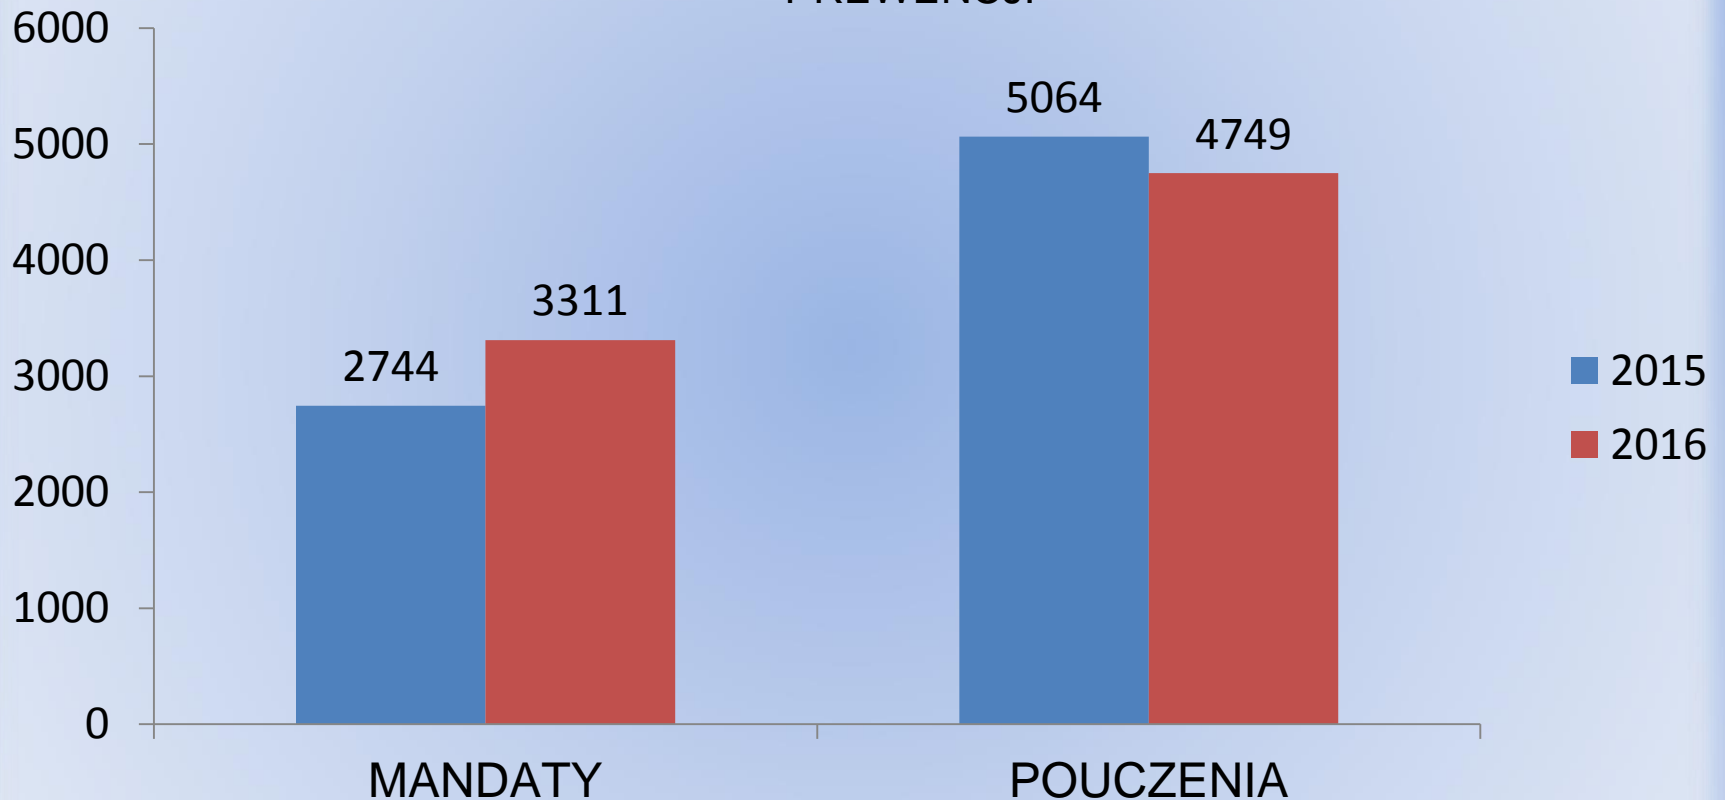

RACIBORSKY POLICJANCI W 2016 ROKU WYKONALI NASTĘPUJĄCE CZYNNOCI:

- przeprowadzili 11 489 interwencji
- nałożyli 12142 mandatów karnych
- skierowali 813 wniosków do sądu o ukaranie sprawców wykroczeń

NOWY TABOR RACIBORSKIEJ POLICJI

WYDZIAŁ DW. Z PRZESTĘPCZOŚCIĄ GOSPODARCZĄ KPP RACIBÓRZ

1075 zarzutów dla lekarza stomatologa z Raciborza

- Raciborscy policjanci Wydziału do Walki z Przestępczością Gospodarczą i prokuratura zebrali materiał dowodowy, pozwalający na przedstawienie 1075 zarzutów 43-letniemu lekarzowi stomatologowi z Raciborza. Policjanci zajmujący się przestępczością gospodarczą w 2015 roku zdobyli informacje o nieuczciwym lekarzu stomatologu z Raciborza. Mężczyzna w 2012 roku przekazał do Narodowego Funduszu Zdrowia dokumentację rozliczeniową ponad 500 pacjentów, w której poświadczył nieprawdę. Policjanci i nadzorujący śledztwo prokurator pracowali nad sprawą kilka miesięcy.
- W tym czasie przesłuchano kilkaset osób. Ustalono, że lekarz stomatolog przyjmował pacjentów w swoim prywatnym gabinecie. Za każdą wizytę i wykonane usługi medyczne pobierał od swoich pacjentów gotówkę. Mając podpisaną umowę z Narodowym Funduszem Zdrowia dodatkowo wykazywał ich w dokumentacji, którą następnie przesyłał do funduszu. W ten sposób, w ramach refundacji na jego konto trafiło ponad 70 tysięcy złotych za usługi medyczne.

PION PREWENCJI KPP RACIBÓRZ

Liczba policjantów skierowanych do służby

PION PREWENCJI KPP RACIBÓRZ

UJAWNIONE WYKROCZENIA PRZEZ FUNKCJONARIUSZY PREWENCJI

UJAWNIONE WYKROCZENIA PRZEZ FUNKCJONARIUSZY
PREWENCJI

PION PREWENCJI KPP RACIBÓRZ

PION PREWENCJI KOMENDY POWIATOWEJ POLICJI W RACIBORZU

MIERNIK W OBCHODZIE 76,37 %

POSTĘPOWANIE W SPRAWACH O WYKROCZENIA PION PREWENCJI KPP RACIBÓRZ

WYDZIAŁ RUCHU DROGOWEGO KPP RACIBÓRZ