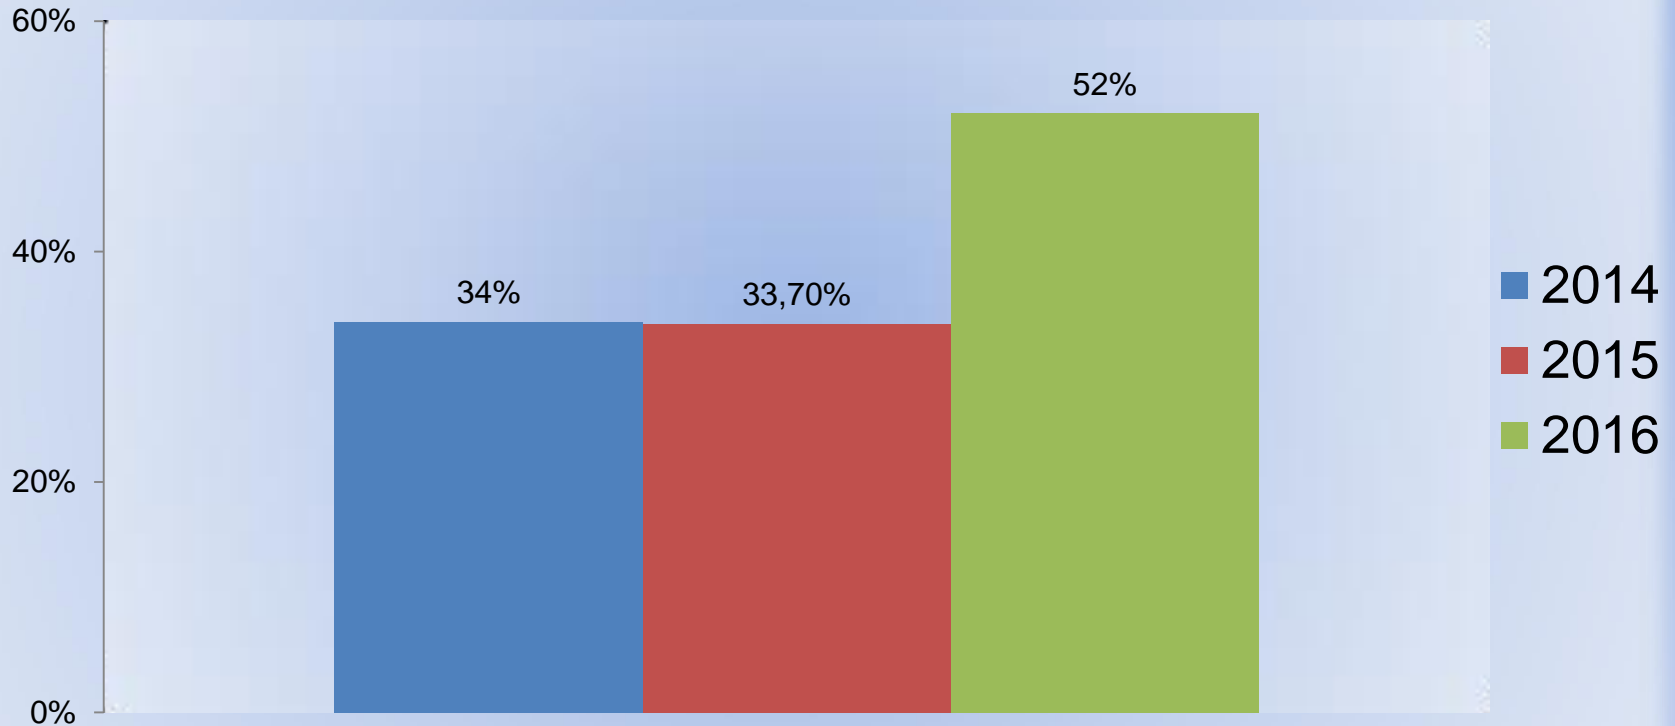

RACIBORSKY POLICJANCI W 2016 ROKU WYKONALI NASTĘPUJĄCE CZYNNOCI:

- przeprowadzili 11 489 interwencji
- nałożyli 12142 mandatów karnych
- skierowali 813 wniosków do sądu o ukaranie sprawców wykroczeń

NOWY TABOR RACIBORSKIEJ POLICJI

PION KRYMINALNY KPP RACIBÓRZ

1 MIEJSCE W GARNIZONIE ŚLĄSKIM

PRZESTĘPSTWA KRYMINALNE – PROCENT WYKRYWALNOŚCI

PION KRYMINALNY KPP RACIBÓRZ

KATEGORII PRZESTĘPSTW

7

4 MIEJSCE W GARNIZONIE ŚLĄSKIM

PION KRYMINALNY

PION KRYMINALNY

LICZBA OSÓB POSZUKIWANYCH LISTEM GOŃCZYM

PION KRYMINALNY KPP RACIBÓRZ

Areszt dla 51-latka

Raciborscy kryminalni w marcu zatrzymali 51-letniego mieszkańca powiatu głubczyckiego, podejrzanego o dokonanie włamań do domów jednorodzinnych będących w budowie oraz do garaży na terenie powiatu raciborskiego. Mężczyzna skradł elektronarzędzia i materiały budowlane wartości kilkaset tysięcy złotych. W trakcie prowadzonego postępowania śledczy ustalili, iż sprawca dokonał szeregu podobnych przestępstw na terenie powiatów wodzisławskiego i opolskiego. Przestępczy proceder trwał od sierpnia 2015 do marca 2016 roku. Łączna suma strat przekroczyła kwotę 105343,98 złotych. Śledczy odzyskali większość skradzionych rzeczy, a rabuś został tymczasowo aresztowany.