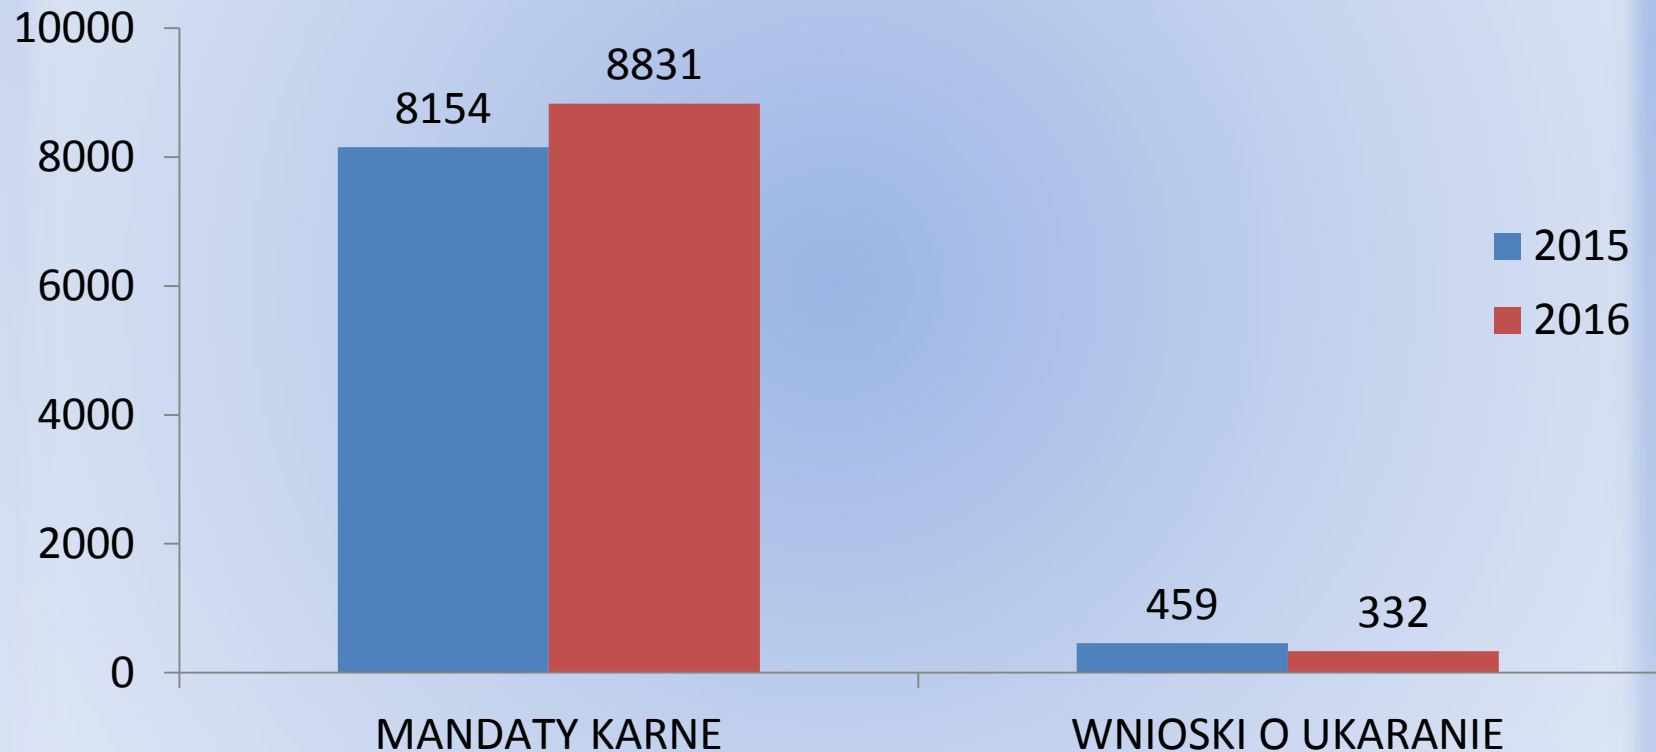

WYDZIAŁ RUCHU DROGOWEGO KPP RACIBÓRZ

Środki represyjne stosowane przez funkcjonariuszy
WRD