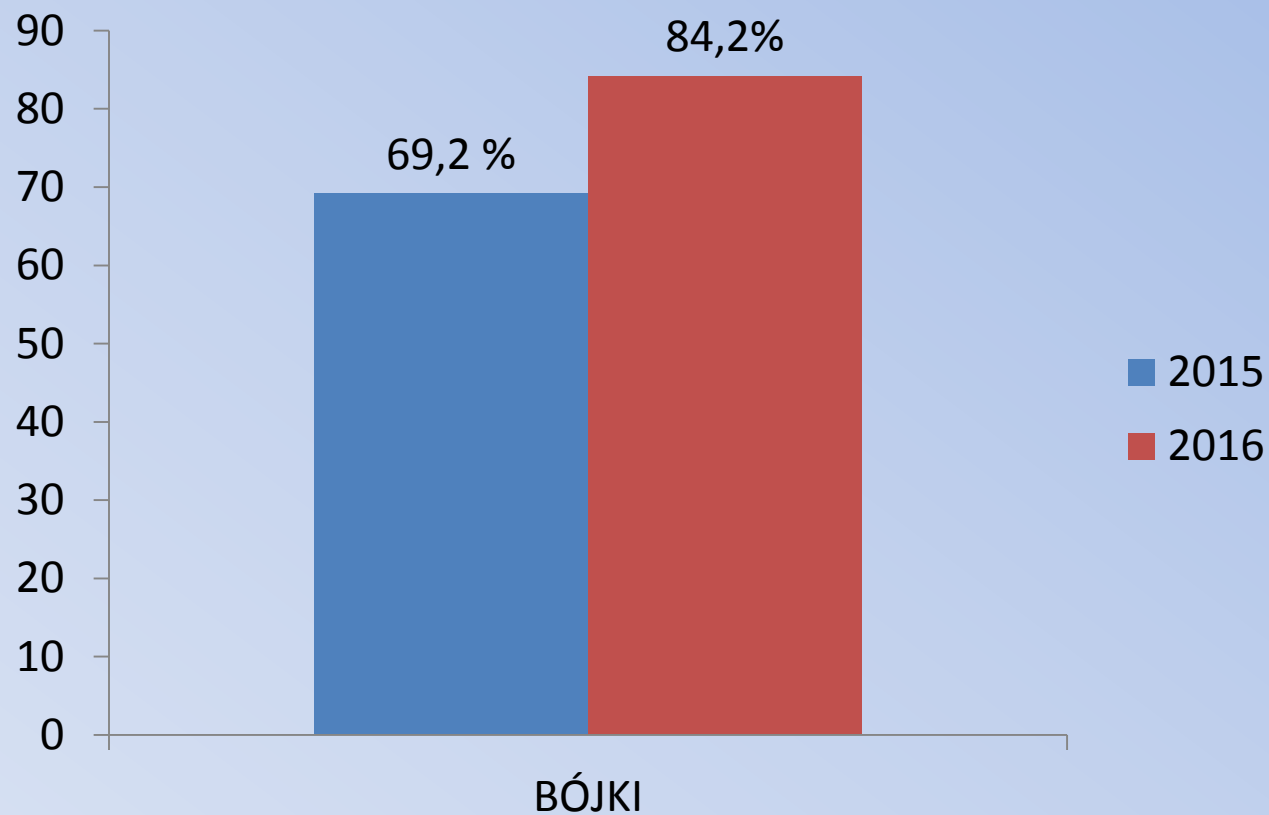

POSTĘPOWANIA SKARGOWE

W 2016 roku do Komendy Powiatowej Policji w Raciborzu wpłynęło ogółem **47 skarg** od obywateli i instytucji. Natomiast w roku 2015 było ich **41**.

Z 47 ROZPATRYWANYCH SKARG:

- **44** uznano za **bezzasadne**
- **3** skargi uznano w części za **zasadne**

RACIBORSKY POLICJANCI W 2016 ROKU WYKONALI NASTĘPUJĄCE CZYNNOCI:

- przeprowadzili 11 489 interwencji
- nałożyli 12142 mandatów karnych
- skierowali 813 wniosków do sądu o ukaranie sprawców wykroczeń

NOWY TABOR RACIBORSKIEJ POLICJI

PION KRYMINALNY KPP RACIBÓRZ

1 MIEJSCE W GARNIZONIE ŚLĄSKIM

PRZESTĘPSTWA KRYMINALNE – PROCENT WYKRYWALNOŚCI

PION KRYMINALNY KPP RACIBÓRZ

KATEGORII PRZESTĘPSTW

7

4 MIEJSCE W GARNIZONIE ŚLĄSKIM

PION KRYMINALNY

PION KRYMINALNY

LICZBA OSÓB POSZUKIWANYCH LISTEM GOŃCZYM

PION KRYMINALNY KPP RACIBÓRZ

Areszt dla 51-latka

Raciborscy kryminalni w marcu zatrzymali 51-letniego mieszkańca powiatu głubczyckiego, podejrzanego o dokonanie włamań do domów jednorodzinnych będących w budowie oraz do garaży na terenie powiatu raciborskiego. Mężczyzna skradł elektronarzędzia i materiały budowlane wartości kilkaset tysięcy złotych. W trakcie prowadzonego postępowania śledczy ustalili, iż sprawca dokonał szeregu podobnych przestępstw na terenie powiatów wodzisławskiego i opolskiego. Przestępczy proceder trwał od sierpnia 2015 do marca 2016 roku. Łączna suma strat przekroczyła kwotę 105343,98 złotych. Śledczy odzyskali większość skradzionych rzeczy, a rabuś został tymczasowo aresztowany.