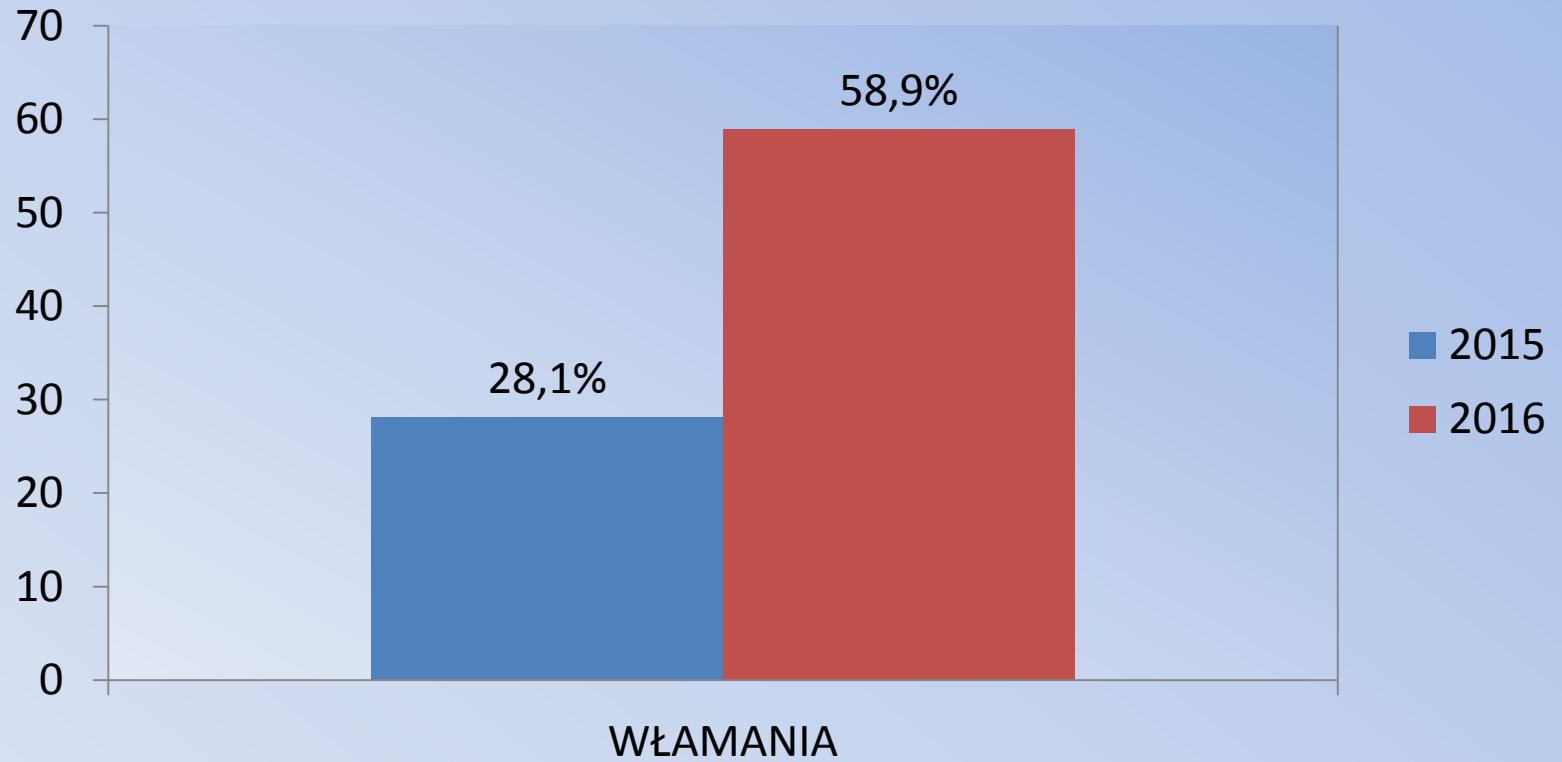

RACIBORSKY POLICJANCI W 2016 ROKU WYKONALI NASTĘPUJĄCE CZYNNOCI:

- przeprowadzili 11 489 interwencji
- nałożyli 12142 mandatów karnych
- skierowali 813 wniosków do sądu o ukaranie sprawców wykroczeń

NOWY TABOR RACIBORSKIEJ POLICJI

PION KRYMINALNY KPP RACIBÓRZ

1 MIEJSCE W GARNIZONIE ŚLĄSKIM

PRZESTĘPSTWA KRYMINALNE – PROCENT WYKRYWALNOŚCI

PION KRYMINALNY KPP RACIBÓRZ

KATEGORII PRZESTĘPSTW

7

4 MIEJSCE W GARNIZONIE ŚLĄSKIM

PION KRYMINALNY

PION KRYMINALNY

LICZBA OSÓB POSZUKIWANYCH LISTEM GOŃCZYM

PION KRYMINALNY KPP RACIBÓRZ

Areszt dla 51-latka

Raciborscy kryminalni w marcu zatrzymali 51-letniego mieszkańca powiatu głubczyckiego, podejrzanego o dokonanie włamań do domów jednorodzinnych będących w budowie oraz do garaży na terenie powiatu raciborskiego. Mężczyzna skradł elektronarzędzia i materiały budowlane wartości kilkaset tysięcy złotych. W trakcie prowadzonego postępowania śledczy ustalili, iż sprawca dokonał szeregu podobnych przestępstw na terenie powiatów wodzisławskiego i opolskiego. Przestępczy proceder trwał od sierpnia 2015 do marca 2016 roku. Łączna suma strat przekroczyła kwotę 105343,98 złotych. Śledczy odzyskali większość skradzionych rzeczy, a rabuś został tymczasowo aresztowany.