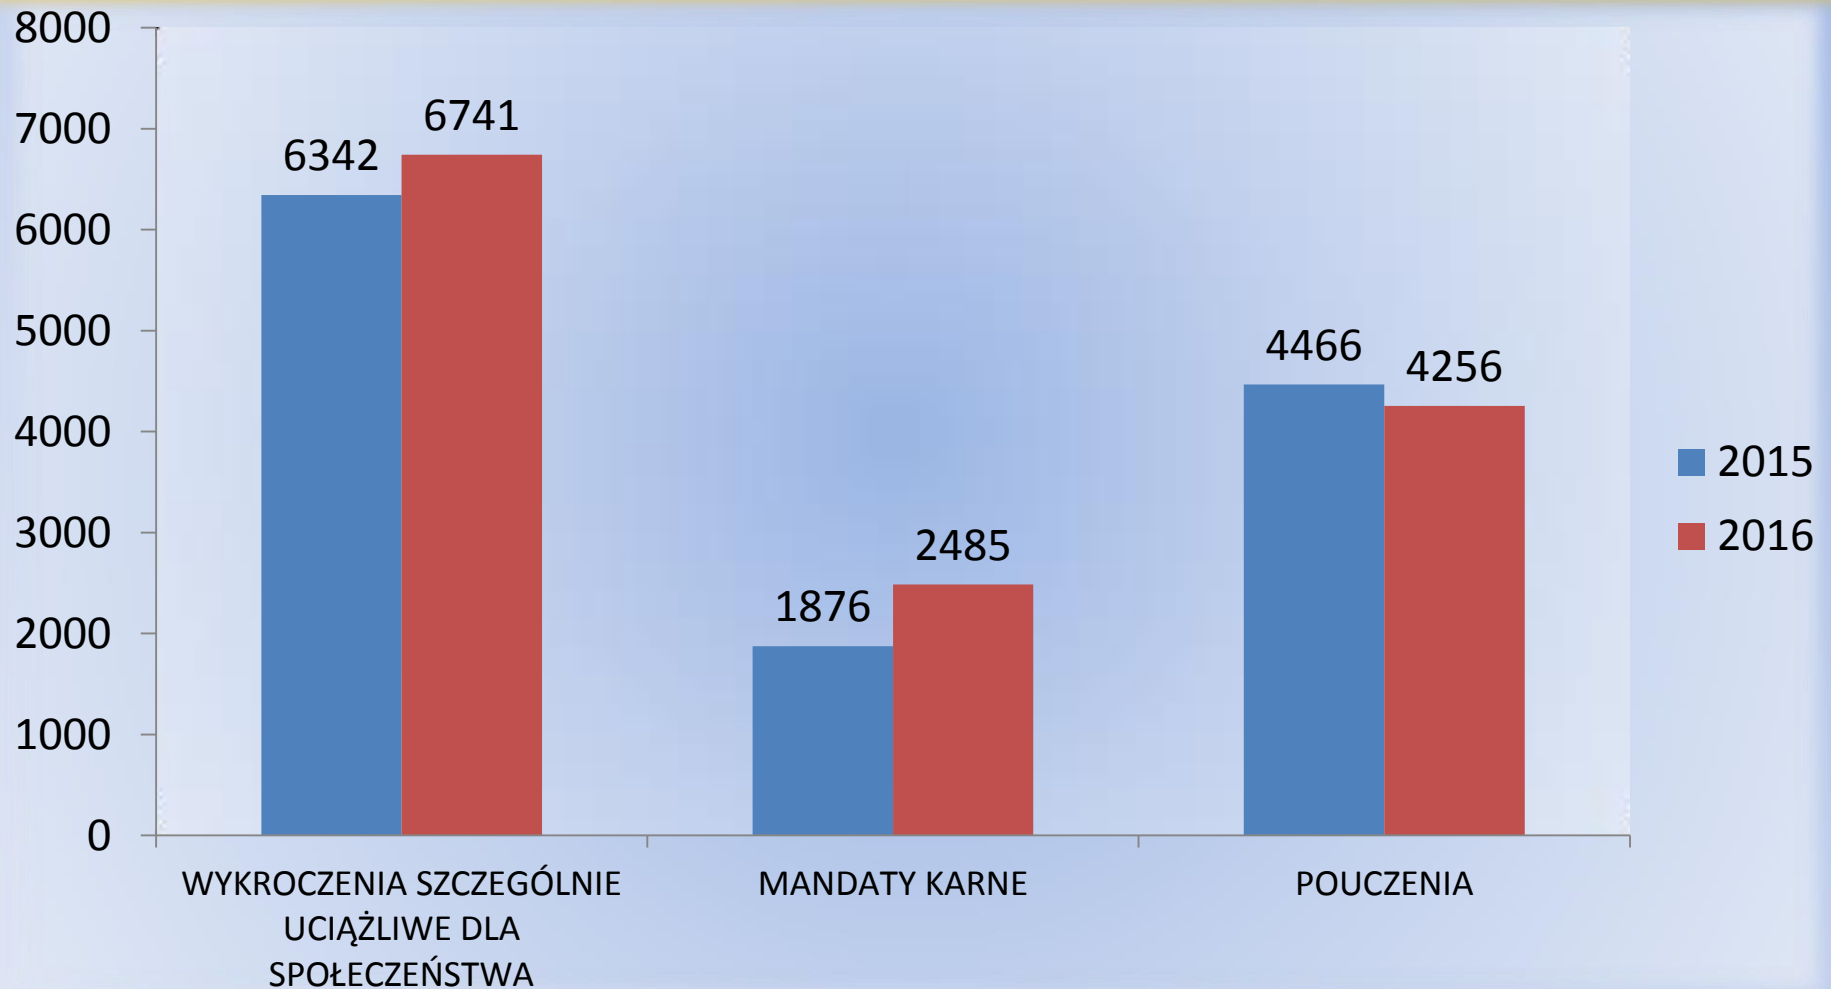

PION PREWENCJI KPP RACIBÓRZ