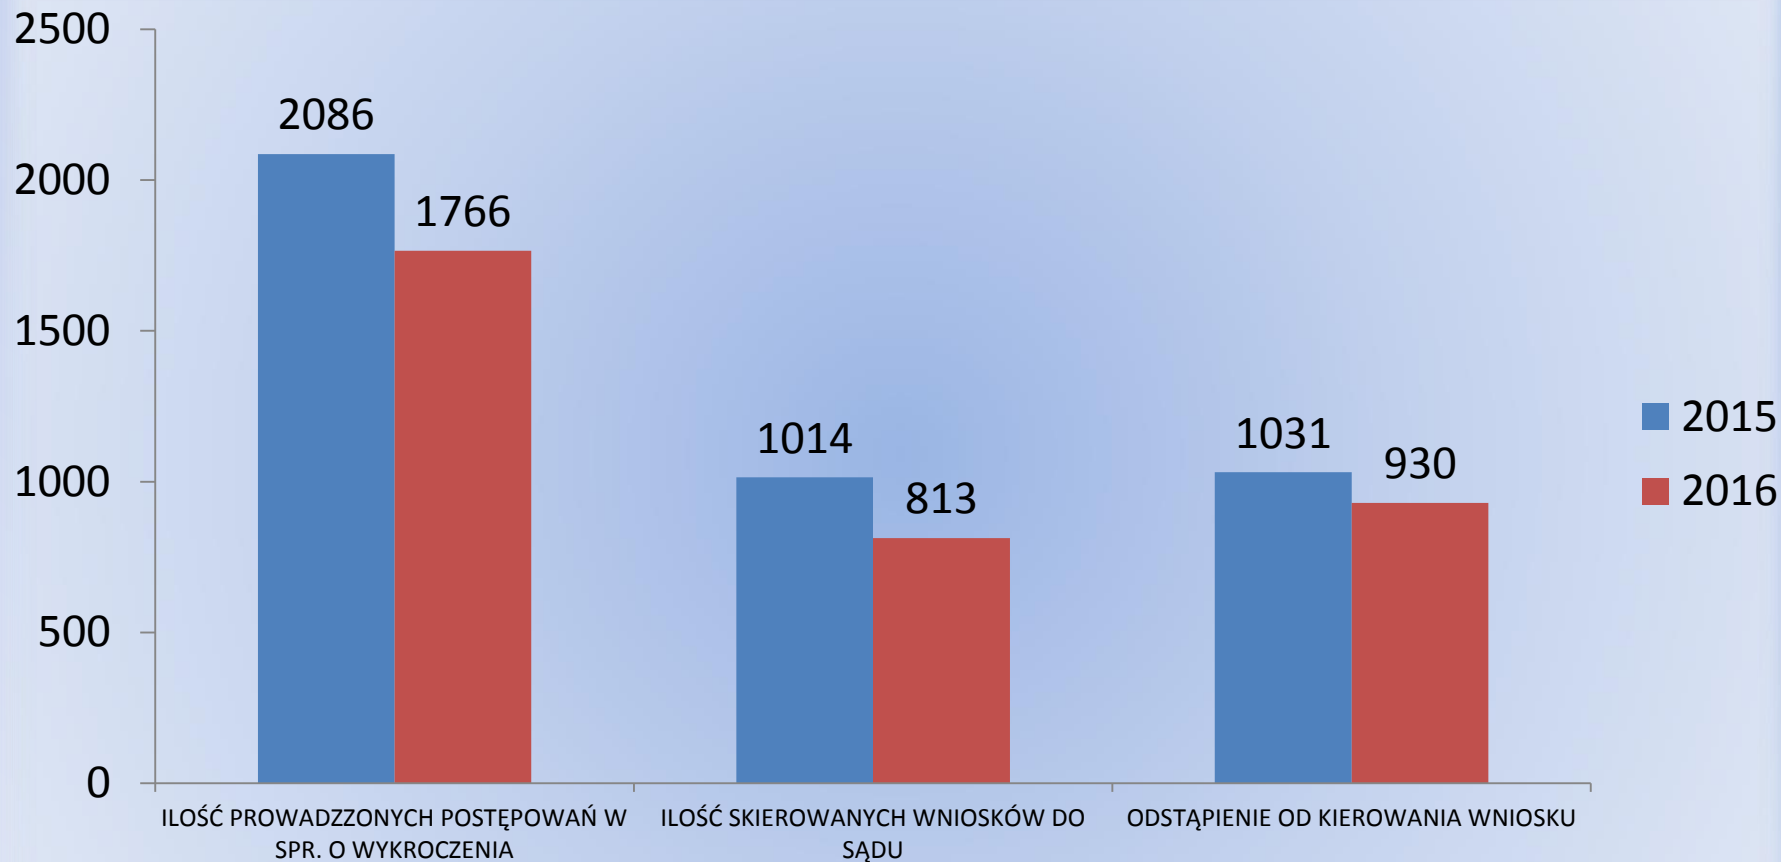

WYDZIAŁ DW. Z PRZESTĘPCZOŚCIĄ GOSPODARCZĄ KPP RACIBÓRZ

1075 zarzutów dla lekarza stomatologa z Raciborza

- Raciborscy policjanci Wydziału do Walki z Przestępczością Gospodarczą i prokuratura zebrali materiał dowodowy, pozwalający na przedstawienie 1075 zarzutów 43-letniemu lekarzowi stomatologowi z Raciborza. Policjanci zajmujący się przestępczością gospodarczą w 2015 roku zdobyli informacje o nieuczciwym lekarzu stomatologu z Raciborza. Mężczyzna w 2012 roku przekazał do Narodowego Funduszu Zdrowia dokumentację rozliczeniową ponad 500 pacjentów, w której poświadczył nieprawdę. Policjanci i nadzorujący śledztwo prokurator pracowali nad sprawą kilka miesięcy.
- W tym czasie przesłuchano kilkaset osób. Ustalono, że lekarz stomatolog przyjmował pacjentów w swoim prywatnym gabinecie. Za każdą wizytę i wykonane usługi medyczne pobierał od swoich pacjentów gotówkę. Mając podpisaną umowę z Narodowym Funduszem Zdrowia dodatkowo wykazywał ich w dokumentacji, którą następnie przesyłał do funduszu. W ten sposób, w ramach refundacji na jego konto trafiło ponad 70 tysięcy złotych za usługi medyczne.

PION PREWENCJI KPP RACIBÓRZ

PION PREWENCJI KOMENDY POWIATOWEJ POLICJI W RACIBORZU

MIERNIK W OBCHODZIE 76,37 %

POSTĘPOWANIE W SPRAWACH O WYKROCZENIA PION PREWENCJI KPP RACIBÓRZ

WYDZIAŁ RUCHU DROGOWEGO KPP RACIBÓRZ

Ilość zatrzymanych nietrzeźwych kierujących

WYDZIAŁ RUCHU DROGOWEGO KPP RACIBÓRZ

Ogólna liczba osób przebadanych na zawartość
alkoholu 2015/2016

WYDZIAŁ RUCHU DROGOWEGO KPP RACIBÓRZ

WYDZIAŁ RUCHU DROGOWEGO KPP RACIBÓRZ