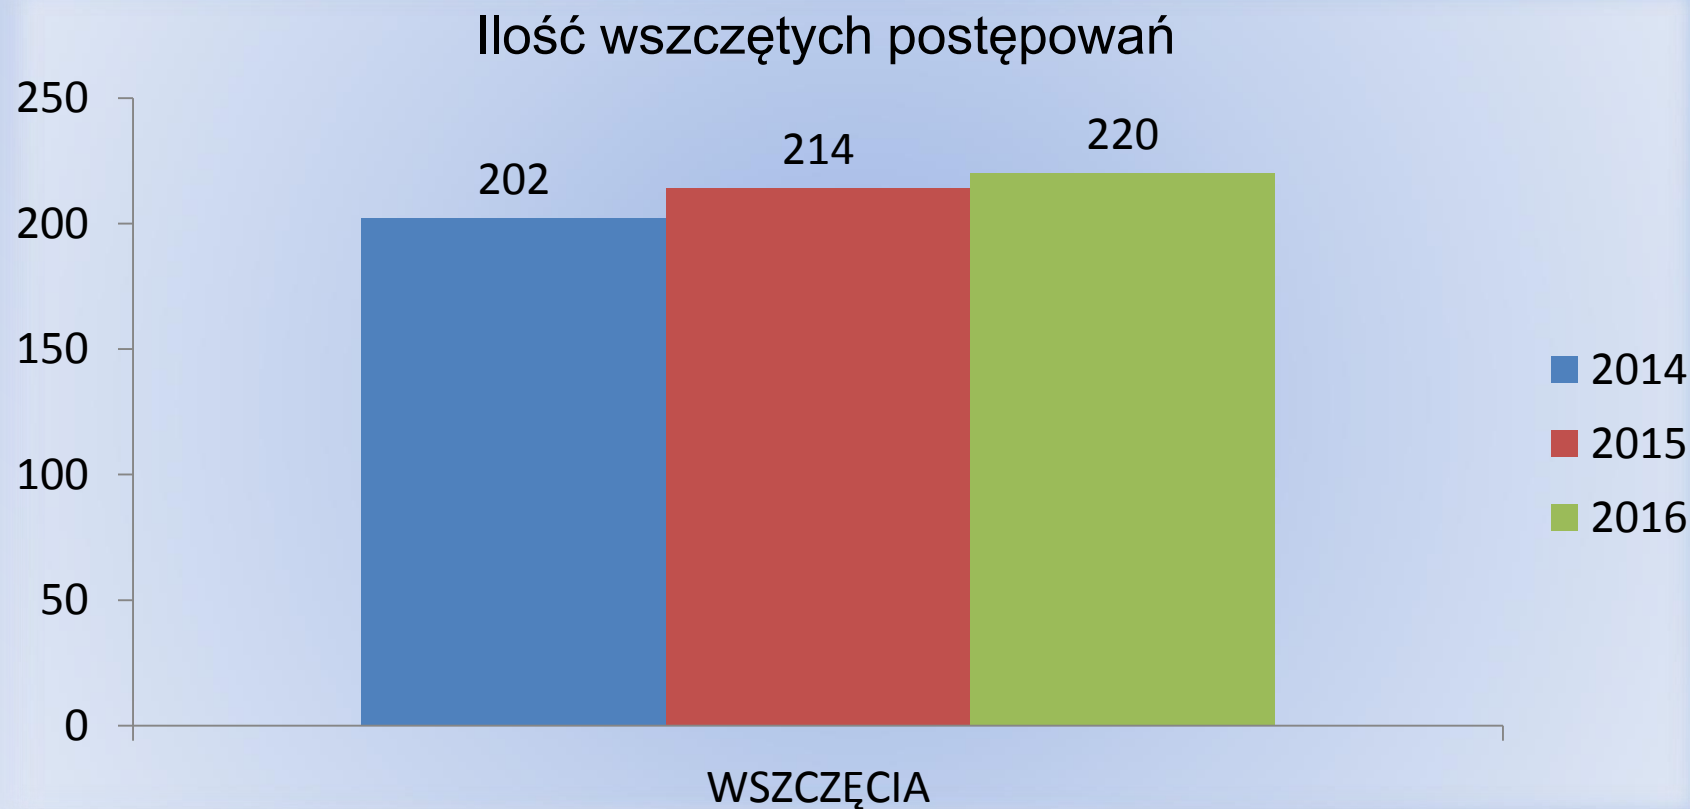

PION KRYMINALNY KPP RACIBÓRZ

1 MIEJSCE W GARNIZONIE ŚLĄSKIM

PRZESTĘPSTWA KRYMINALNE – PROCENT WYKRYWALNOŚCI

PION KRYMINALNY KPP RACIBÓRZ

KATEGORII PRZESTĘPSTW

7

4 MIEJSCE W GARNIZONIE ŚLĄSKIM

PION KRYMINALNY

PION KRYMINALNY

LICZBA OSÓB POSZUKIWANYCH LISTEM GOŃCZYM

PION KRYMINALNY KPP RACIBÓRZ

Areszt dla 51-latka

Raciborscy kryminalni w marcu zatrzymali 51-letniego mieszkańca powiatu głubczyckiego, podejrzanego o dokonanie włamań do domów jednorodzinnych będących w budowie oraz do garaży na terenie powiatu raciborskiego. Mężczyzna skradł elektronarzędzia i materiały budowlane wartości kilkaset tysięcy złotych. W trakcie prowadzonego postępowania śledczy ustalili, iż sprawca dokonał szeregu podobnych przestępstw na terenie powiatów wodzisławskiego i opolskiego. Przestępczy proceder trwał od sierpnia 2015 do marca 2016 roku. Łączna suma strat przekroczyła kwotę 105343,98 złotych. Śledczy odzyskali większość skradzionych rzeczy, a rabuś został tymczasowo aresztowany.

WYDZIAŁ DW. Z PRZESTĘPCZOŚCIĄ GOSPODARCZĄ KPP RACIBÓRZ

WSKAŹNIK DYNAMIKI 102,8 %

WYDZIAŁ DW. Z PRZESTĘPCZOŚCIĄ GOSPODARCZĄ KPP RACIBÓRZ

WYDZIAŁ DW. Z PRZESTĘPCZOŚCIĄ GOSPODARCZĄ KPP RACIBÓRZ

WSKAŹNIK DYNAMIKI 511,7 %