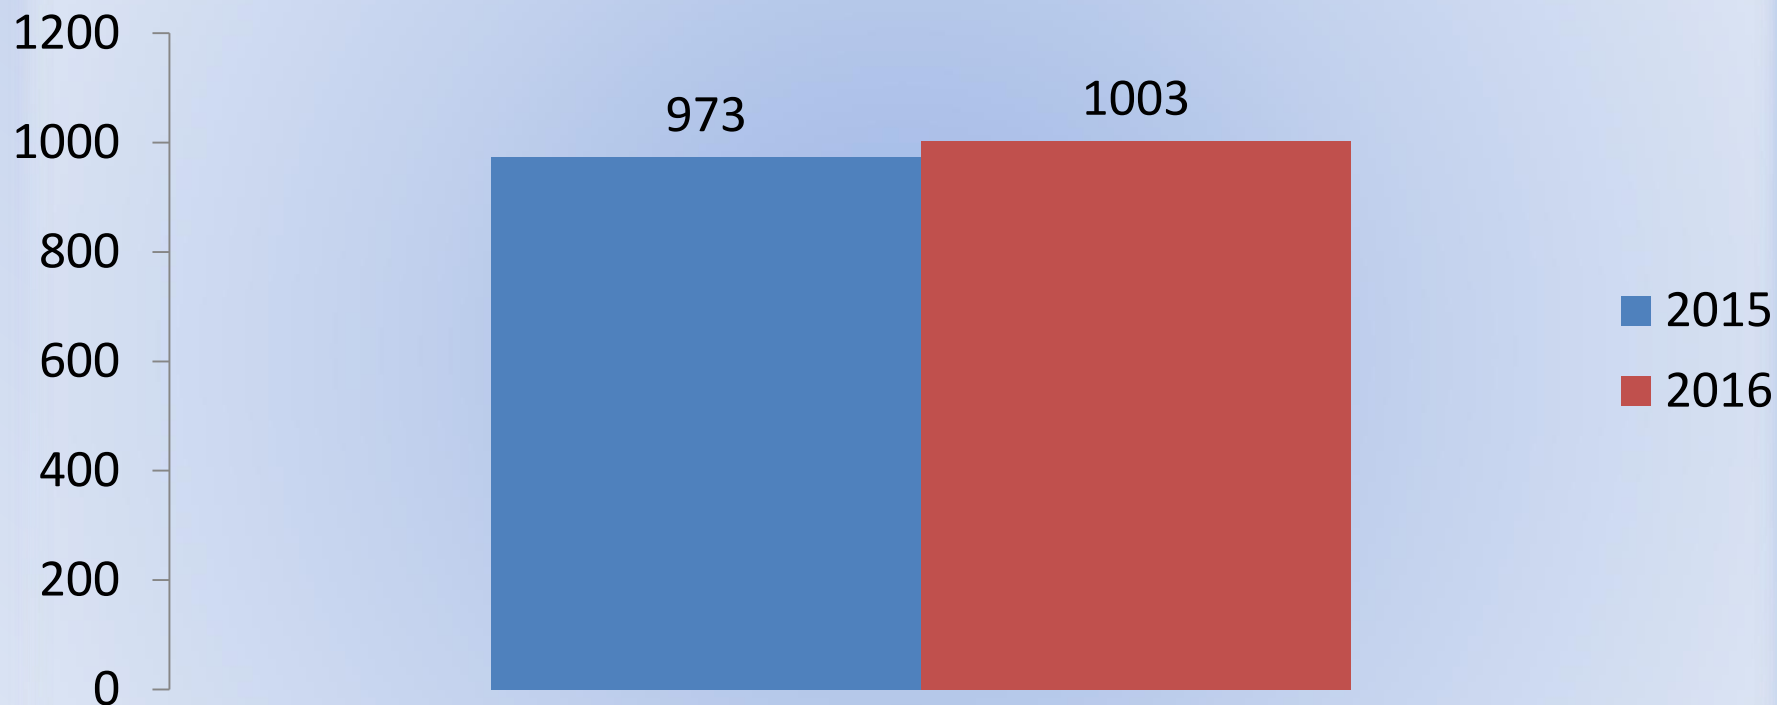

WYDZIAŁ RUCHU DROGOWEGO KPP RACIBÓRZ

Kolizje