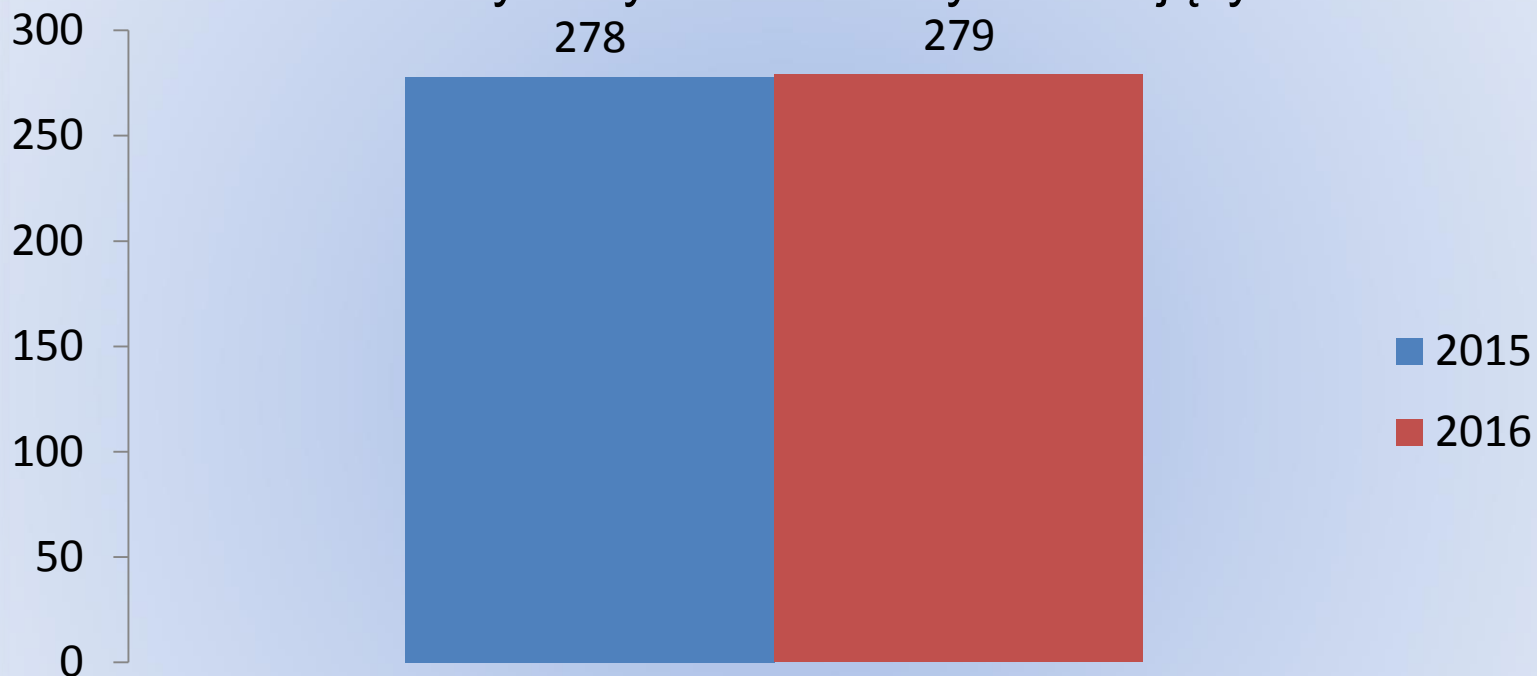

PION PREWENCJI KPP RACIBÓRZ

PION PREWENCJI KOMENDY POWIATOWEJ POLICJI W RACIBORZU

MIERNIK W OBCHODZIE 76,37 %

POSTĘPOWANIE W SPRAWACH O WYKROCZENIA PION PREWENCJI KPP RACIBÓRZ

WYDZIAŁ RUCHU DROGOWEGO KPP RACIBÓRZ

Ilość zatrzymanych nietrzeźwych kierujących

WYDZIAŁ RUCHU DROGOWEGO KPP RACIBÓRZ

Ogólna liczba osób przebadanych na zawartość
alkoholu 2015/2016

WYDZIAŁ RUCHU DROGOWEGO KPP RACIBÓRZ

WYDZIAŁ RUCHU DROGOWEGO KPP RACIBÓRZ