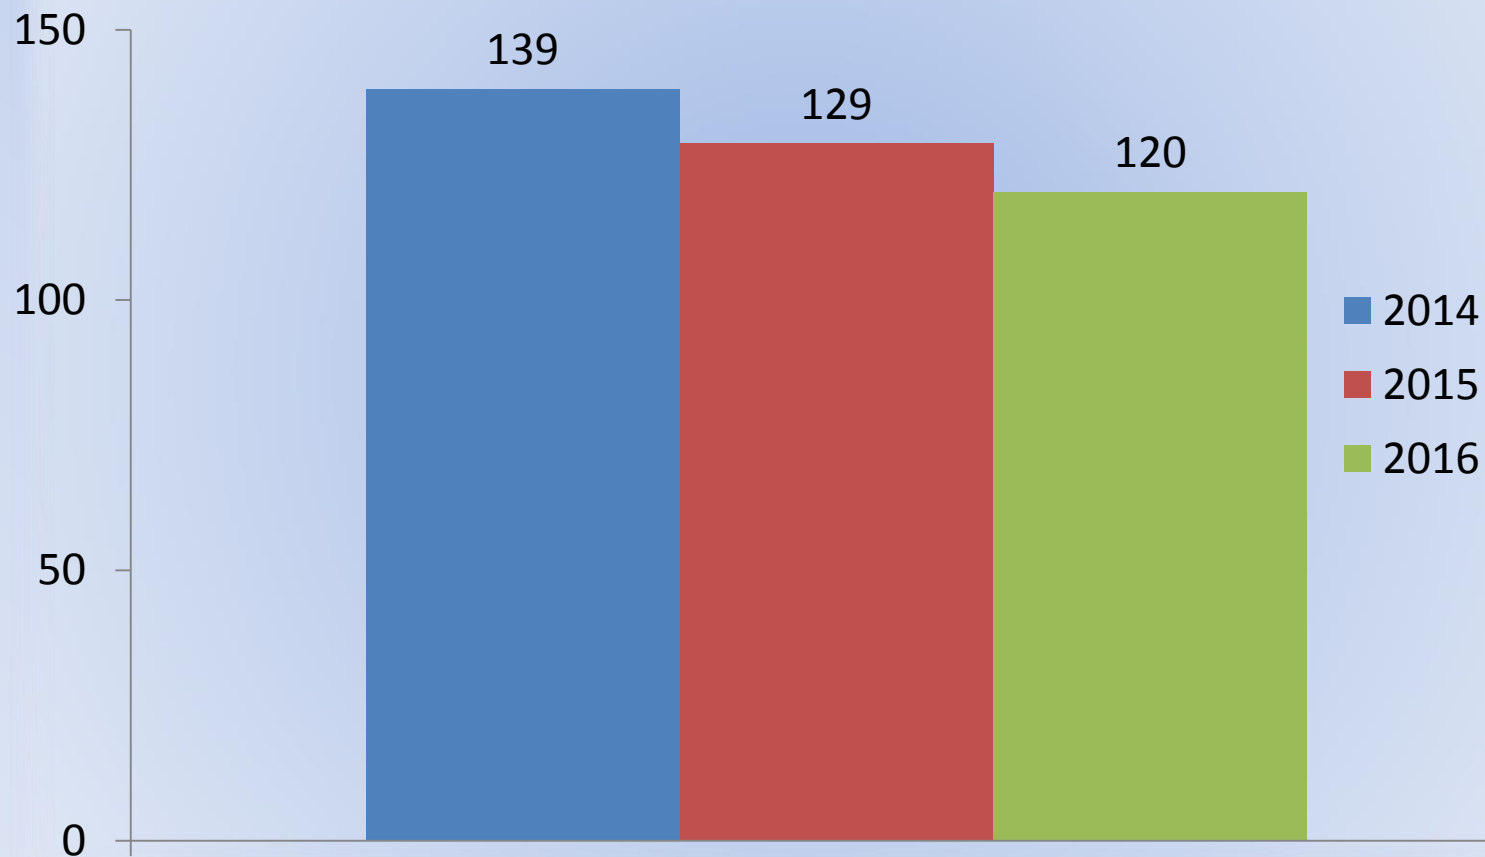

POSTĘPOWANIA SKARGOWE

W 2016 roku do Komendy Powiatowej Policji w Raciborzu wpłynęło ogółem **47 skarg** od obywateli i instytucji. Natomiast w roku 2015 było ich **41**.

Z 47 ROZPATRYWANYCH SKARG:

- **44** uznano za **bezzasadne**
- **3** skargi uznano w części za **zasadne**

RACIBORSKY POLICJANCI W 2016 ROKU WYKONALI NASTĘPUJĄCE CZYNNOCI:

- przeprowadzili 11 489 interwencji
- nałożyli 12142 mandatów karnych
- skierowali 813 wniosków do sądu o ukaranie sprawców wykroczeń

NOWY TABOR RACIBORSKIEJ POLICJI

PION KRYMINALNY KPP RACIBÓRZ

1 MIEJSCE W GARNIZONIE ŚLĄSKIM

PRZESTĘPSTWA KRYMINALNE – PROCENT WYKRYWALNOŚCI

PION KRYMINALNY KPP RACIBÓRZ

KATEGORII PRZESTĘPSTW

7

4 MIEJSCE W GARNIZONIE ŚLĄSKIM

PION KRYMINALNY

PION KRYMINALNY

LICZBA OSÓB POSZUKIWANYCH LISTEM GOŃCZYM

PION KRYMINALNY KPP RACIBÓRZ

Areszt dla 51-latka

Raciborscy kryminalni w marcu zatrzymali 51-letniego mieszkańca powiatu głubczyckiego, podejrzanego o dokonanie włamań do domów jednorodzinnych będących w budowie oraz do garaży na terenie powiatu raciborskiego. Mężczyzna skradł elektronarzędzia i materiały budowlane wartości kilkaset tysięcy złotych. W trakcie prowadzonego postępowania śledczy ustalili, iż sprawca dokonał szeregu podobnych przestępstw na terenie powiatów wodzisławskiego i opolskiego. Przestępczy proceder trwał od sierpnia 2015 do marca 2016 roku. Łączna suma strat przekroczyła kwotę 105343,98 złotych. Śledczy odzyskali większość skradzionych rzeczy, a rabuś został tymczasowo aresztowany.