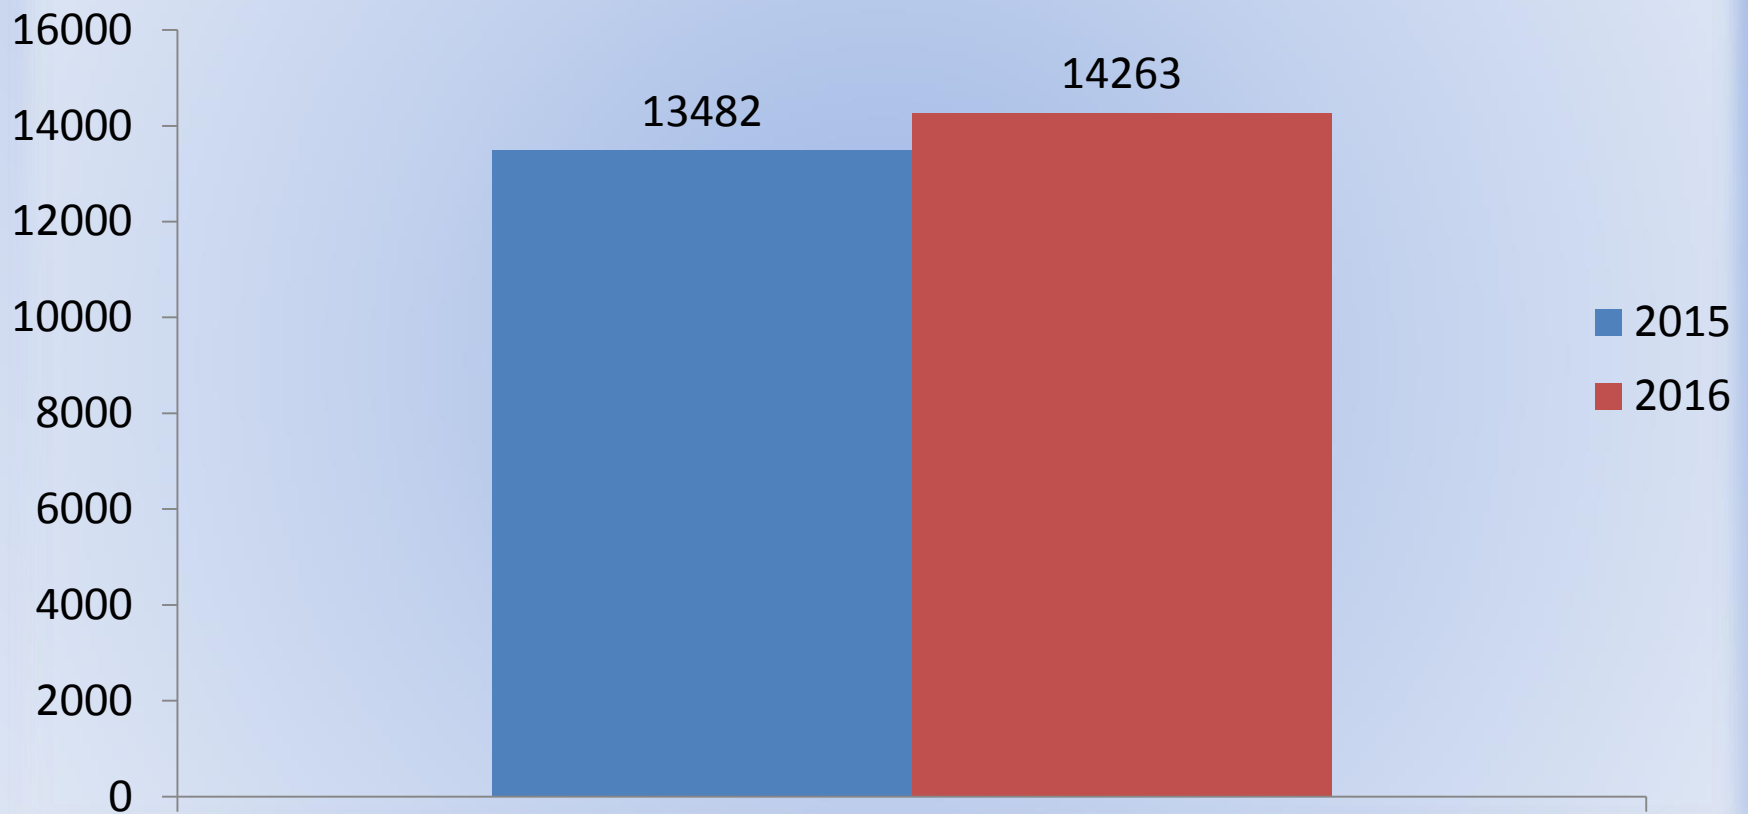

PION PREWENCJI KPP RACIBÓRZ

Liczba policjantów skierowanych do służby