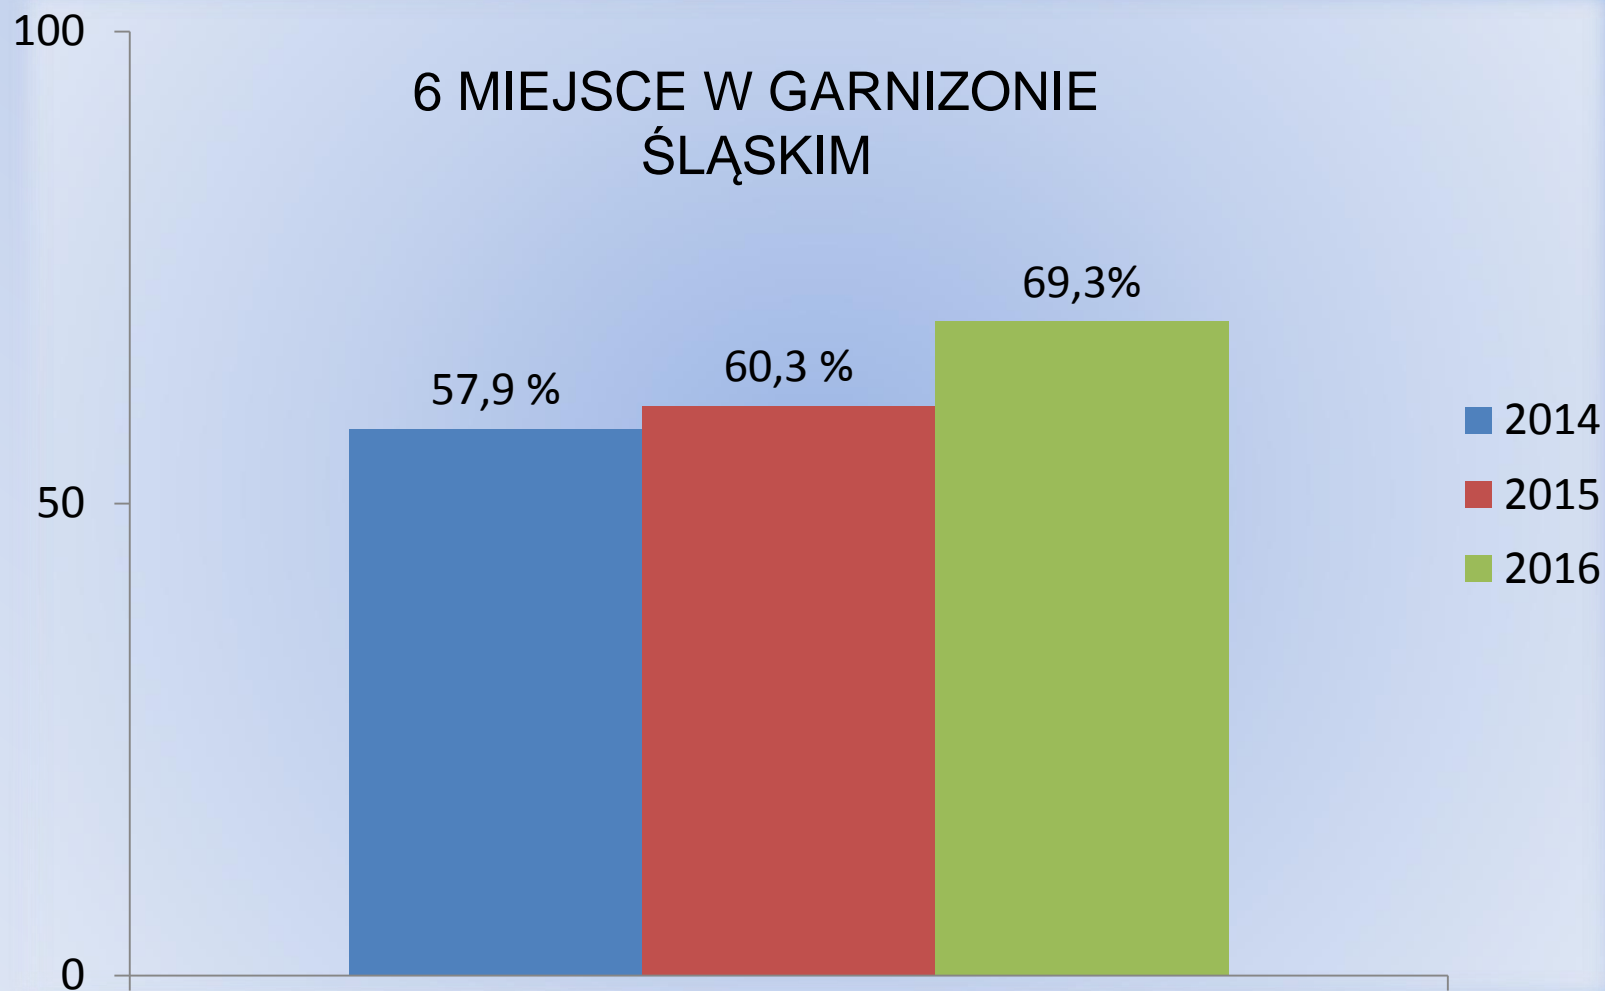

PION KRYMINALNY KPP RACIBÓRZ

1 MIEJSCE W GARNIZONIE ŚLĄSKIM

PRZESTĘPSTWA KRYMINALNE – PROCENT WYKRYWALNOŚCI

PION KRYMINALNY KPP RACIBÓRZ

KATEGORII PRZESTĘPSTW

7

4 MIEJSCE W GARNIZONIE ŚLĄSKIM

PION KRYMINALNY

PION KRYMINALNY

LICZBA OSÓB POSZUKIWANYCH LISTEM GOŃCZYM

PION KRYMINALNY KPP RACIBÓRZ

Areszt dla 51-latka

Raciborscy kryminalni w marcu zatrzymali 51-letniego mieszkańca powiatu głubczyckiego, podejrzanego o dokonanie włamań do domów jednorodzinnych będących w budowie oraz do garaży na terenie powiatu raciborskiego. Mężczyzna skradł elektronarzędzia i materiały budowlane wartości kilkaset tysięcy złotych. W trakcie prowadzonego postępowania śledczy ustalili, iż sprawca dokonał szeregu podobnych przestępstw na terenie powiatów wodzisławskiego i opolskiego. Przestępczy proceder trwał od sierpnia 2015 do marca 2016 roku. Łączna suma strat przekroczyła kwotę 105343,98 złotych. Śledczy odzyskali większość skradzionych rzeczy, a rabuś został tymczasowo aresztowany.