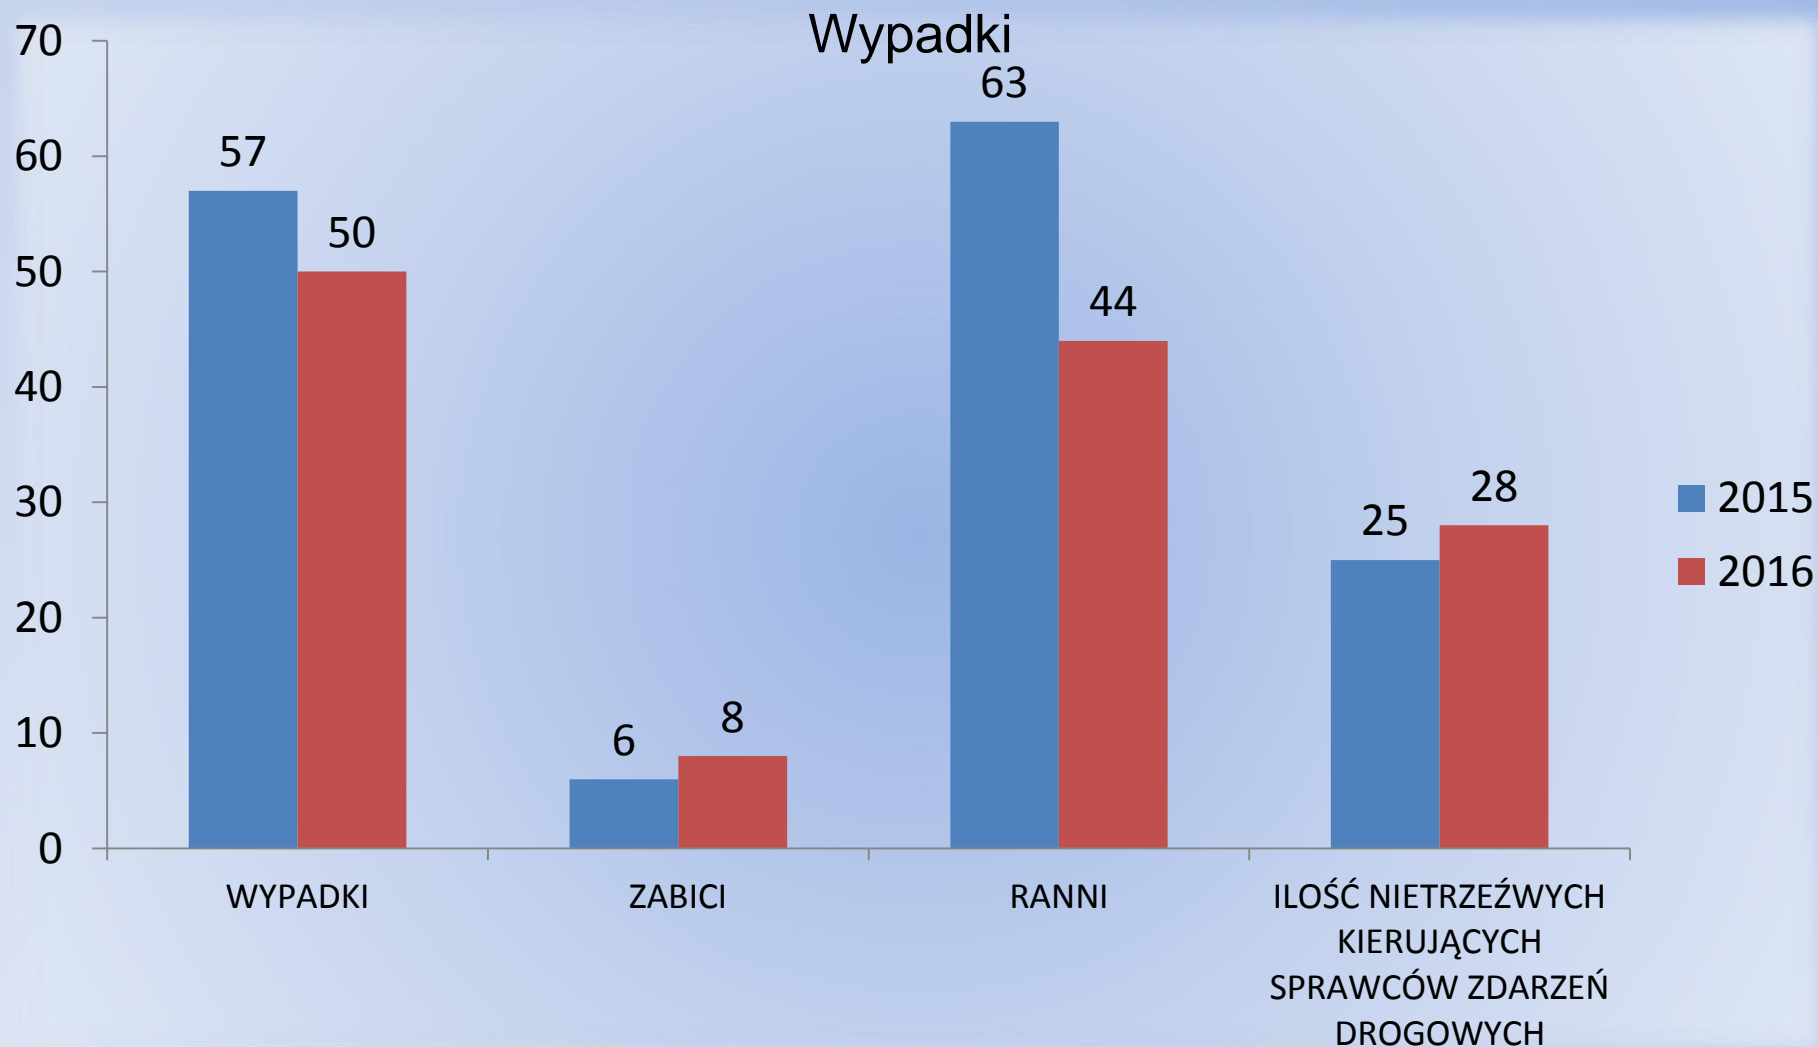

RACIBORSKY POLICJANCI W 2016 ROKU WYKONALI NASTĘPUJĄCE CZYNNOCI:

- przeprowadzili 11 489 interwencji
- nałożyli 12142 mandatów karnych
- skierowali 813 wniosków do sądu o ukaranie sprawców wykroczeń

NOWY TABOR RACIBORSKIEJ POLICJI

PION PREWENCJI KPP RACIBÓRZ

PION PREWENCJI KOMENDY POWIATOWEJ POLICJI W RACIBORZU

MIERNIK W OBCHODZIE 76,37 %

POSTĘPOWANIE W SPRAWACH O WYKROCZENIA PION PREWENCJI KPP RACIBÓRZ

WYDZIAŁ RUCHU DROGOWEGO KPP RACIBÓRZ

Ilość zatrzymanych nietrzeźwych kierujących

WYDZIAŁ RUCHU DROGOWEGO KPP RACIBÓRZ

Ogólna liczba osób przebadanych na zawartość
alkoholu 2015/2016

WYDZIAŁ RUCHU DROGOWEGO KPP RACIBÓRZ

WYDZIAŁ RUCHU DROGOWEGO KPP RACIBÓRZ