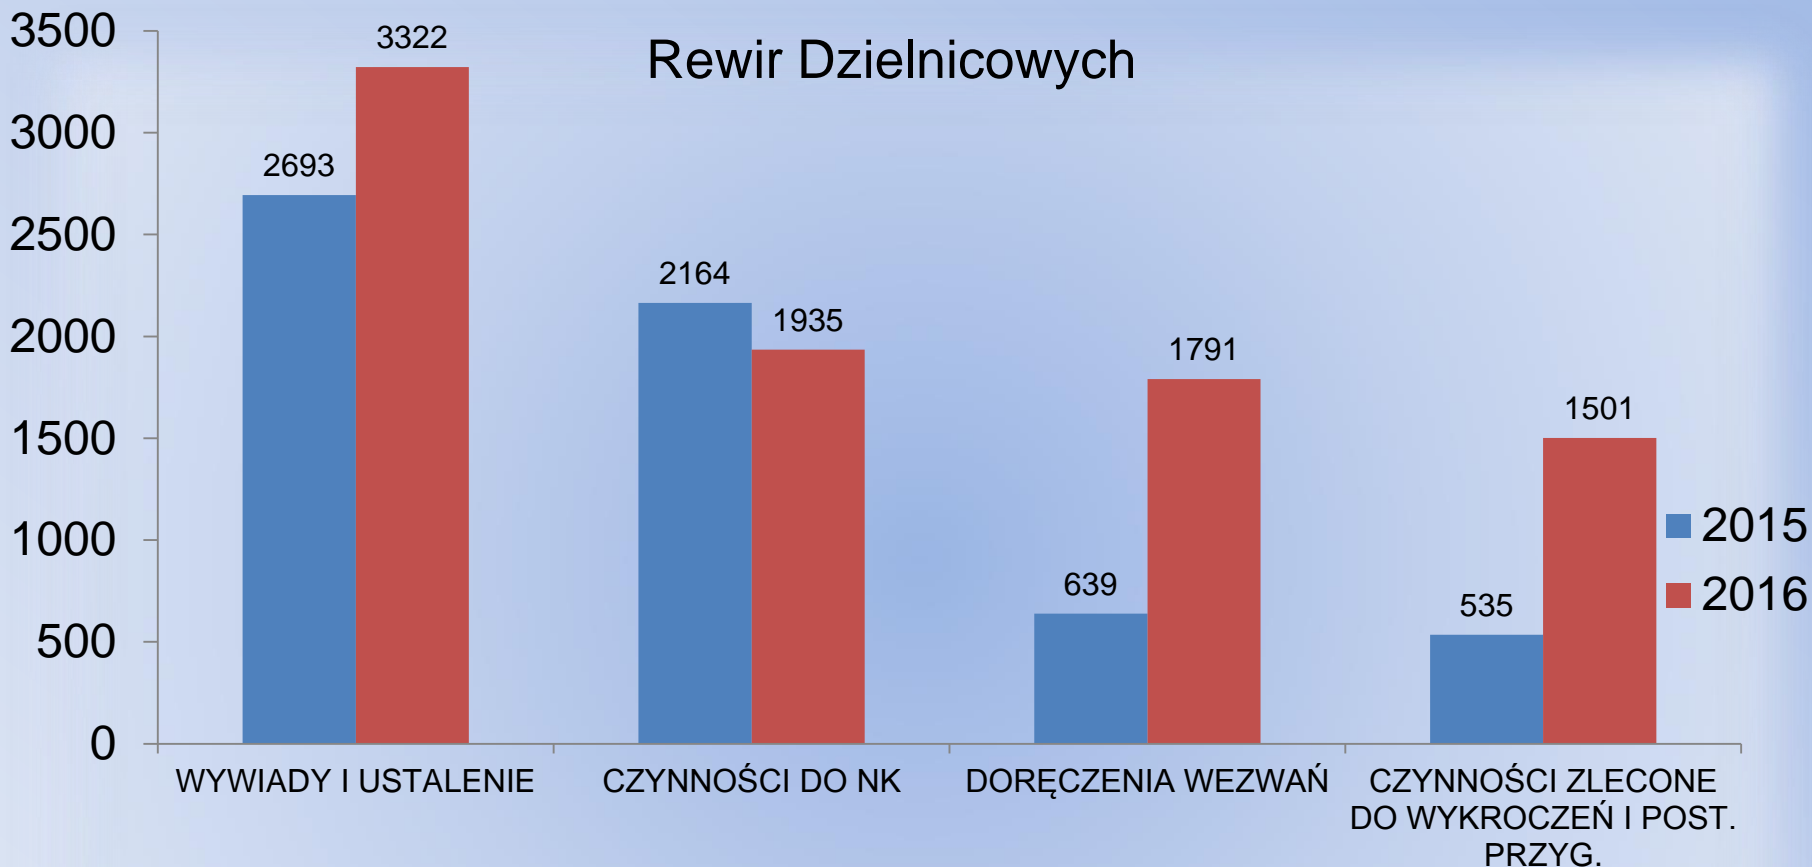

WYDZIAŁ DW. Z PRZESTĘPCZOŚCIĄ GOSPODARCZĄ KPP RACIBÓRZ

1075 zarzutów dla lekarza stomatologa z Raciborza

- Raciborscy policjanci Wydziału do Walki z Przestępczością Gospodarczą i prokuratura zebrali materiał dowodowy, pozwalający na przedstawienie 1075 zarzutów 43-letniemu lekarzowi stomatologowi z Raciborza. Policjanci zajmujący się przestępczością gospodarczą w 2015 roku zdobyli informacje o nieuczciwym lekarzu stomatologu z Raciborza. Mężczyzna w 2012 roku przekazał do Narodowego Funduszu Zdrowia dokumentację rozliczeniową ponad 500 pacjentów, w której poświadczył nieprawdę. Policjanci i nadzorujący śledztwo prokurator pracowali nad sprawą kilka miesięcy.
- W tym czasie przesłuchano kilkaset osób. Ustalono, że lekarz stomatolog przyjmował pacjentów w swoim prywatnym gabinecie. Za każdą wizytę i wykonane usługi medyczne pobierał od swoich pacjentów gotówkę. Mając podpisaną umowę z Narodowym Funduszem Zdrowia dodatkowo wykazywał ich w dokumentacji, którą następnie przesyłał do funduszu. W ten sposób, w ramach refundacji na jego konto trafiło ponad 70 tysięcy złotych za usługi medyczne.

PION PREWENCJI KPP RACIBÓRZ

Liczba policjantów skierowanych do służby

PION PREWENCJI KPP RACIBÓRZ

UJAWNIONE WYKROCZENIA PRZEZ FUNKCJONARIUSZY PREWENCJI

UJAWNIONE WYKROCZENIA PRZEZ FUNKCJONARIUSZY
PREWENCJI

PION PREWENCJI KPP RACIBÓRZ

PION PREWENCJI KOMENDY POWIATOWEJ POLICJI W RACIBORZU

MIERNIK W OBCHODZIE 76,37 %

POSTĘPOWANIE W SPRAWACH O WYKROCZENIA PION PREWENCJI KPP RACIBÓRZ

WYDZIAŁ RUCHU DROGOWEGO KPP RACIBÓRZ