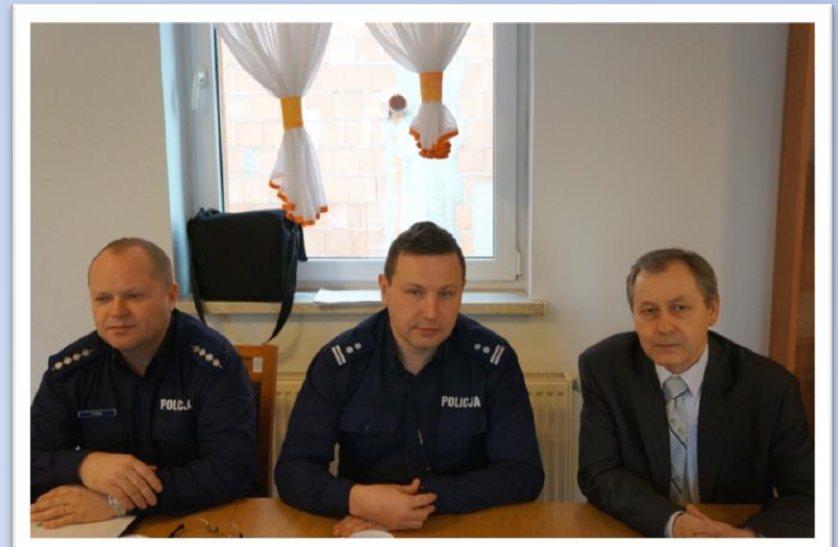

Na terenie powiatu raciborskiego policjanci przeprowadzili 13 konsultacji społecznych, w których udział wzięło kilkaset osób. Od września 2016 roku do raciborskich stróży prawa wpłynęło 208 zgłoszeń od mieszkańców.